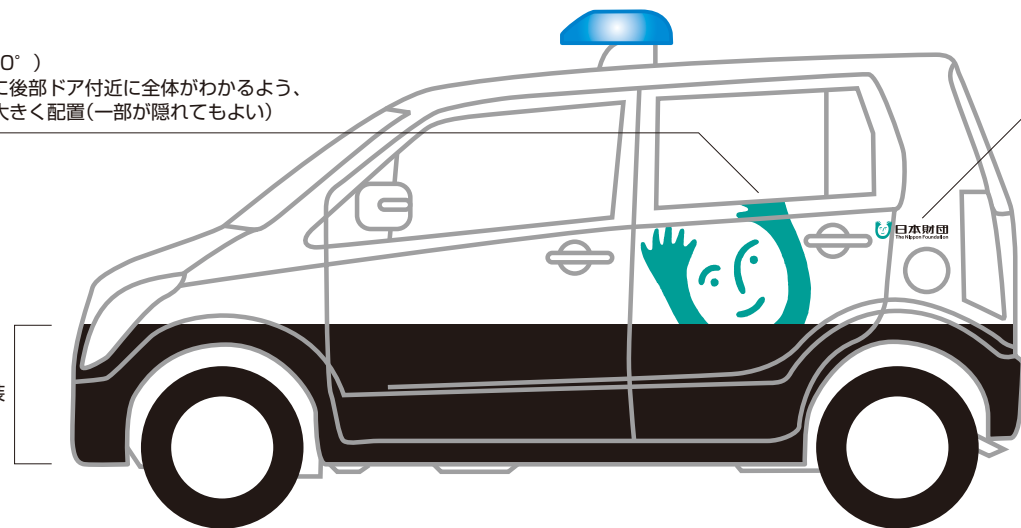

マーク
(左傾き 30°)
図のように後部ドア付近に全体がわかるよう、
なるべく大きく配置(一部が隠れてもよい)

ロゴ・マーク
(左右約 300mm)

ロゴ・マーク
(左右約 430mm)

Black 塗装

ロゴ・マーク
(左右約 300mm)

マーク
(右傾き 30°)
図のように後部ドア付近に全体がわかるよう、
なるべく大きく配置(一部が隠れてもよい)