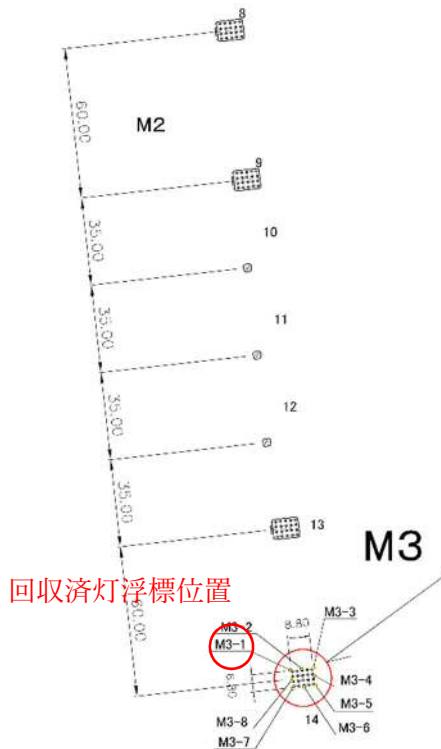

灯浮標の流出・回収について

12号地木材投下泊地西側ドルフィン群に設置しておりました灯浮標のうち1基が流出したため回収しました。そのため現在以下回収済の位置に灯浮標がない状態です。復旧時期は未定です。付近を航行される船舶はご注意願います。

よろしくお願います。

東京都港湾局 東京港管理事務所
 施設補修課 土木担当 赤石・鈴木
 電話：03-5463-0236 (平日)