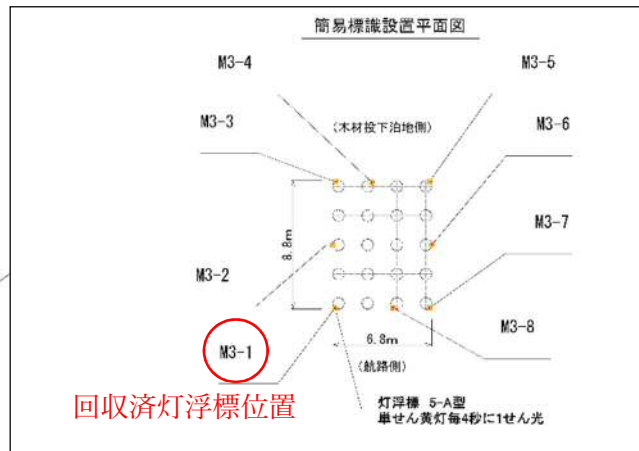

灯浮標の流出・回収について

12号地木材投下泊地西側ドルフィン群に設置しておりました灯浮標のうち1基が流出したため回収しました。そのため現在以下回収済の位置に灯浮標がない状態です。復旧時期は未定です。付近を航行される船舶はご注意願います。

よろしくお願います。

東京都港湾局 東京港管理事務所
 施設補修課 土木担当 赤石・鈴木
 電話：03-5463-0236 (平日)