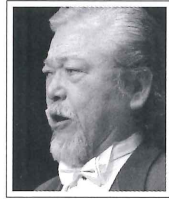

●ツェータ(23日)
大久保 眞