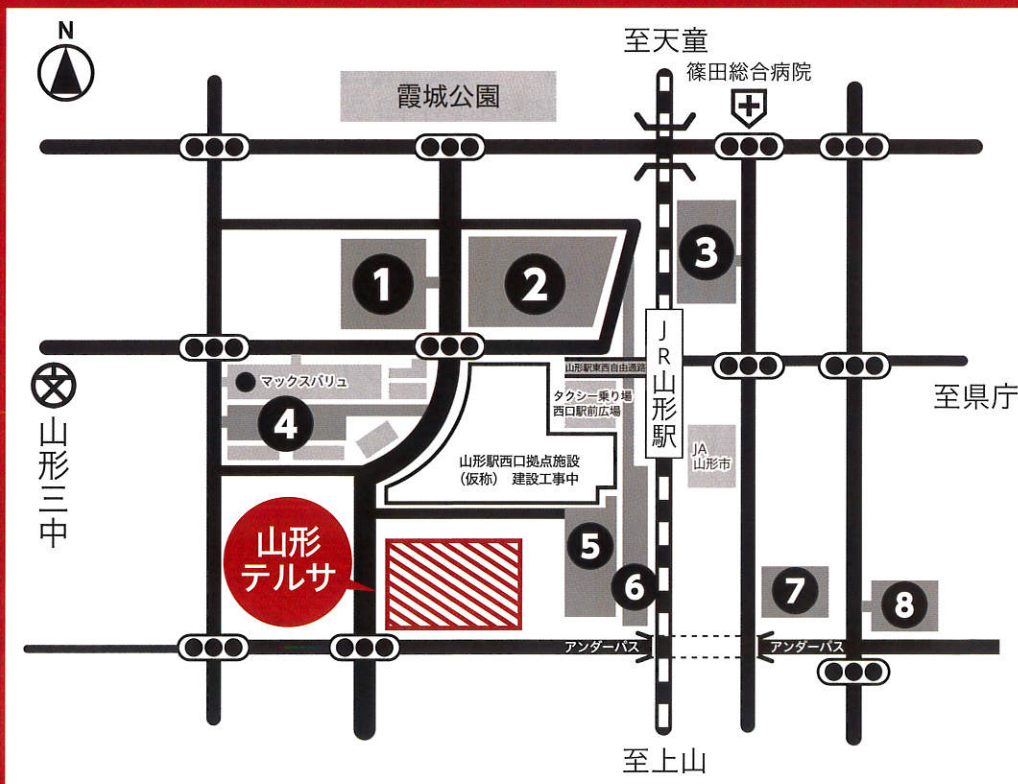

## 3 「ふくしまの今」 の紹介

福島県の現状をご覧下さい。  
復興状況に注目!

詳しくは当日ご来場ください!!

## 会場までのアクセス

■ JR山形駅より徒歩3分

■ 周辺に有料駐車場がありますが、  
駐車台数には限りがございますので  
公共の交通機関もご利用くださ  
いますよう、お願いいたします。

■ 周辺駐車場

- 1 タイムズ山形駅西口駐車場
- 2 霞城セントラルパーキング
- 3 山形駅東口交通センター駐車場
- 4 24h 山形駅西口駐車場
- 5 山形駅西花笠パーキング駐車場
- 6 タイムズ山形駅ビル駐車場
- 7 パーキング JA 山形市
- 8 タイムズ十字屋山形店駐車場