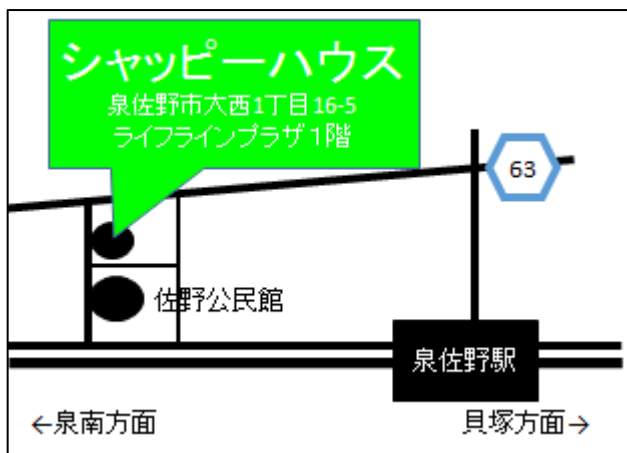

誰でも参加できる♪ 何かあるかお楽しみ♪ みんなで持ち寄りマーケット♪

シャッピーハウス掘り出し市

7/26

(木) 11:00~15:00

雨天決行(警報時中止)

出店者一覧は裏面をご覧ください

会場: シャッピーハウス館内(泉佐野駅徒歩8分)

主催: 社会福祉法人 泉佐野市社会福祉協議会

問合せ: 地域福祉グループ (担当:山本)

Tel 072-464-2259

ホームページ: <http://izumisanoshakyo.or.jp/>

当日は、いつもの喫茶コーナーにかき氷も登場!(1杯100円)

※駐車場がございませんので、お越しの際には公共交通機関をご利用ください。

シャッピーハウス 掘り出し市出店者リスト

チャレンジ
生活支援センター
ホライズン

天然石ブレスレット
アクリルたわし