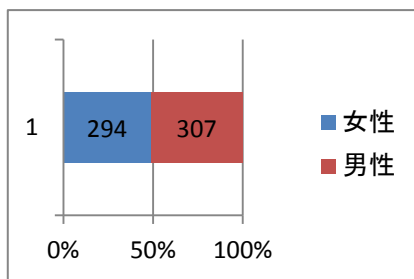

陸前高田市=3 陸前高田市災害VC
岩手県山田町=1 山田町災害VC
宮城県七ヶ浜町=1 七ヶ浜町災害VC
宮城県石巻市=1 グレースミッション東北
宮城県山元町=16 山元町災害VC
やまもと復興応援センター
おてら災害VC(テラセン)
ひのきしん山元

●総参加者数／591名(女性・294名 男性・307名)

●平均参加者数／ 28名

●活動内容／ 農地整備(ガレキ撤去含む)、農作業補助、宅地内ガレキ撤去、住宅片づけ、側溝等泥だし、イグネ作業、イベント準備、その他(草刈、炊き出し、除雪、CD洗浄)