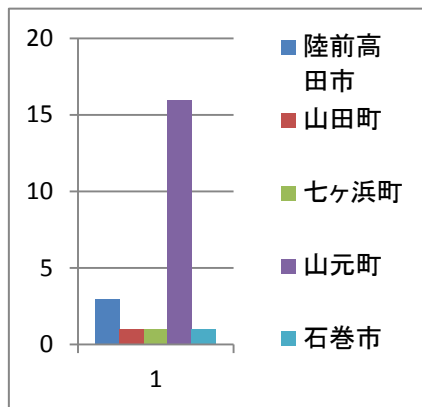

せたがや災害VC「ボランティアバス」実施データ

●実施期間／ 2011年7月～2013年3月

●活動場所／ 岩手県陸前高田市、岩手県山田町、宮城県七ヶ浜町、宮城県石巻市、宮城県山元町

陸前高田市=3 陸前高田市災害VC  
 岩手県山田町=1 山田町災害VC  
 宮城県七ヶ浜町=1 七ヶ浜町災害VC  
 宮城県石巻市=1 グレースミッション東北  
 宮城県山元町=16 山元町災害VC  
 やまもと復興応援センター  
 おてら災害VC(テラセン)  
 ひのきしん山元

●総参加者数／591名(女性・294名 男性・307名)

●平均参加者数／ 28名

●活動内容／ 農地整備(ガレキ撤去含む)、農作業補助、宅地内ガレキ撤去、住宅片づけ、側溝等泥だし、イグネ作業、イベント準備、その他(草刈、炊き出し、除雪、CD洗浄)

農地整備=9	2011年7～9月	草刈、宅地内ガレキ撤去、農地整備②
住宅片づけ=5	2011年10～12月	側溝泥だし、住宅片づけ②、宅地内ガレキ撤去
イグネ作業=4	2012年1～3月	農作業補助③
農作業補助=3	2012年4～6月	農地整備③、側溝泥だし
宅地内ガレキ撤去=3	2012年7～9月	農地整備、住宅片づけ、炊き出し
側溝等泥だし=2		宅地内ガレキ撤去、イグネ作業
イベント準備=2	2012年10～12月	農地整備②、住宅片づけ、イベント準備
その他=6		イグネ作業、CD洗浄
	2013年1～3月	除雪作業、農地整備、イグネ作業②
		住宅片づけ②、イベント準備