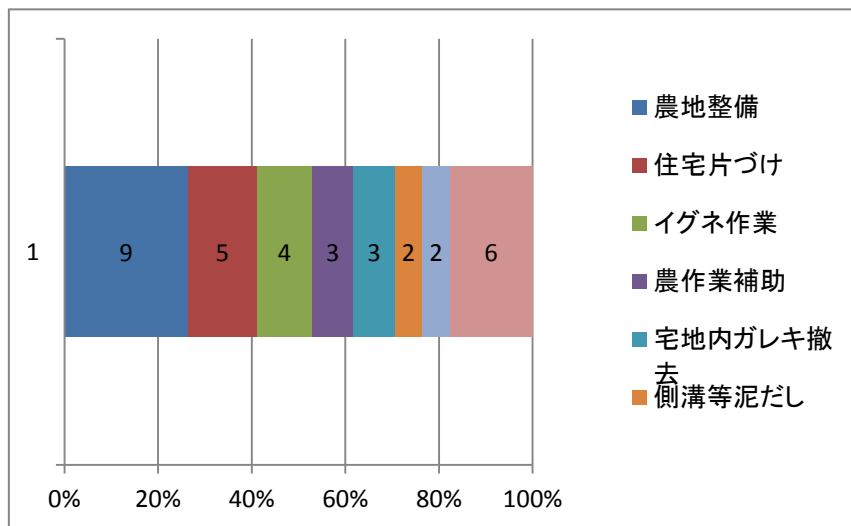

農地整備=9	2011年7～9月	草刈、宅地内ガレキ撤去、農地整備②
住宅片づけ=5	2011年10～12月	側溝泥だし、住宅片づけ②、宅地内ガレキ撤去
イグネ作業=4	2012年1～3月	農作業補助③
農作業補助=3	2012年4～6月	農地整備③、側溝泥だし
宅地内ガレキ撤去=3	2012年7～9月	農地整備、住宅片づけ、炊き出し
側溝等泥だし=2		宅地内ガレキ撤去、イグネ作業
イベント準備=2	2012年10～12月	農地整備②、住宅片づけ、イベント準備
その他=6		イグネ作業、CD洗浄
	2013年1～3月	除雪作業、農地整備、イグネ作業②
		住宅片づけ②、イベント準備

*この他に2011年8月にワゴン1台で7名、9月にワゴン2台で10名が宮城県亘理町で活動