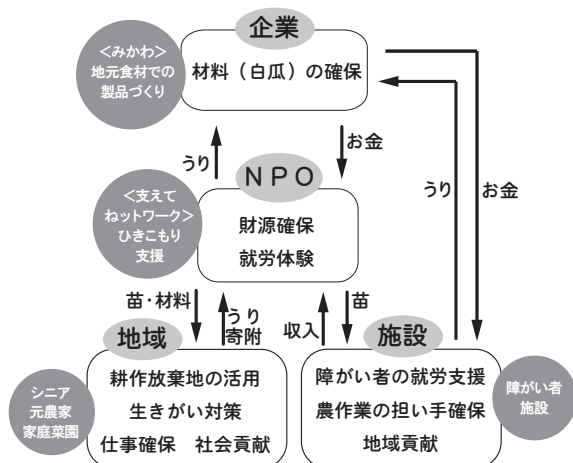

皆様方からの応援とご協力に感謝します。 ～施設運営のご支援ありがとうございます～

■企業より応援寄附

「支え人。」プロジェクト参加企業

「ナチュラルセラピー ブルー」
林 慶子様 ・ 山口市

「オリジナル フラワー ブレンドティー
リングリンク」りんどうすみ様 ・ 山口市

「(有)寿司やす」安達浩司様 ・ 周南市

水田 和江 様 ・ 宇部市
赤岸 由美子 様 ・ 宇部市
熊野 洋子 様 ・ 萩市
山本 満枝 様 ・ 山口市
岡田 卓司 様 ・ 山陽小野田市
寺田 英司 様 ・ 札幌市
当房 和子 様 ・ 山口市
匿名12名

■NPO法人への一般寄附者 3/20現在

埜本 昇扶博 様 ・ 山口市
藤津 忍 様 ・ 山口市
内田 真利子 様 ・ 山口市
吉木 伸行 様 ・ 山口市
当房 和子 様 ・ 山口市
当房 顕子 様 ・ 横浜市
松村 臣子 様 ・ 山口市
松田 茂 様 ・ 周南市
高木 健志 様 ・ 山口市
安田 風明 様 ・ 福岡県
河本 千秋 様 ・ 田布施町
森 愛子 様 ・ 田布施町
水津 伸久 様 ・ 山口市
岡崎 十志郎 様 ・ 山口市
松永 美代子 様 ・ 山口市

■NPO法人への一般寄贈者 3/20現在

高橋 宏幸 様 ・ 防府市
貞光 吉政 様 ・ 防府市
江草 フミ江 様 ・ 山口市
八木 春枝 様 ・ 山口市
陶 有志一同 様 ・ 山口市
吉田 真弓 様 ・ 山口市
高野 一輝 様 ・ 山口市
倉増 淳一 様 ・ 山口市
伊藤 瑩子 様 ・ 山口市
猪野 睦代 様 ・ 山口市
上村 浩司 様 ・ 山口市
福江 秀子 様 ・ 山口市
伊藤 勉 様 ・ 山口市
岩本 優輝 様 ・ 山口市
太田 大地 様 ・ 山口市
山本 隆彦 様 ・ 美祢市

上記の方々から金品のご寄附、ご寄贈を賜りました。紙上より厚く御礼申し上げます。

「うりうり募金」プロジェクト開始しました!!

うりを育て、地域社会も育てる

うりは畑で育てます。
地域社会も畑で育てることができるようになりました。

シニア・元農家・家庭菜園家のみなさん、
うりを育てて社会も育ててみませんか？
＜お問い合わせは、和の家083-984-3742まで＞