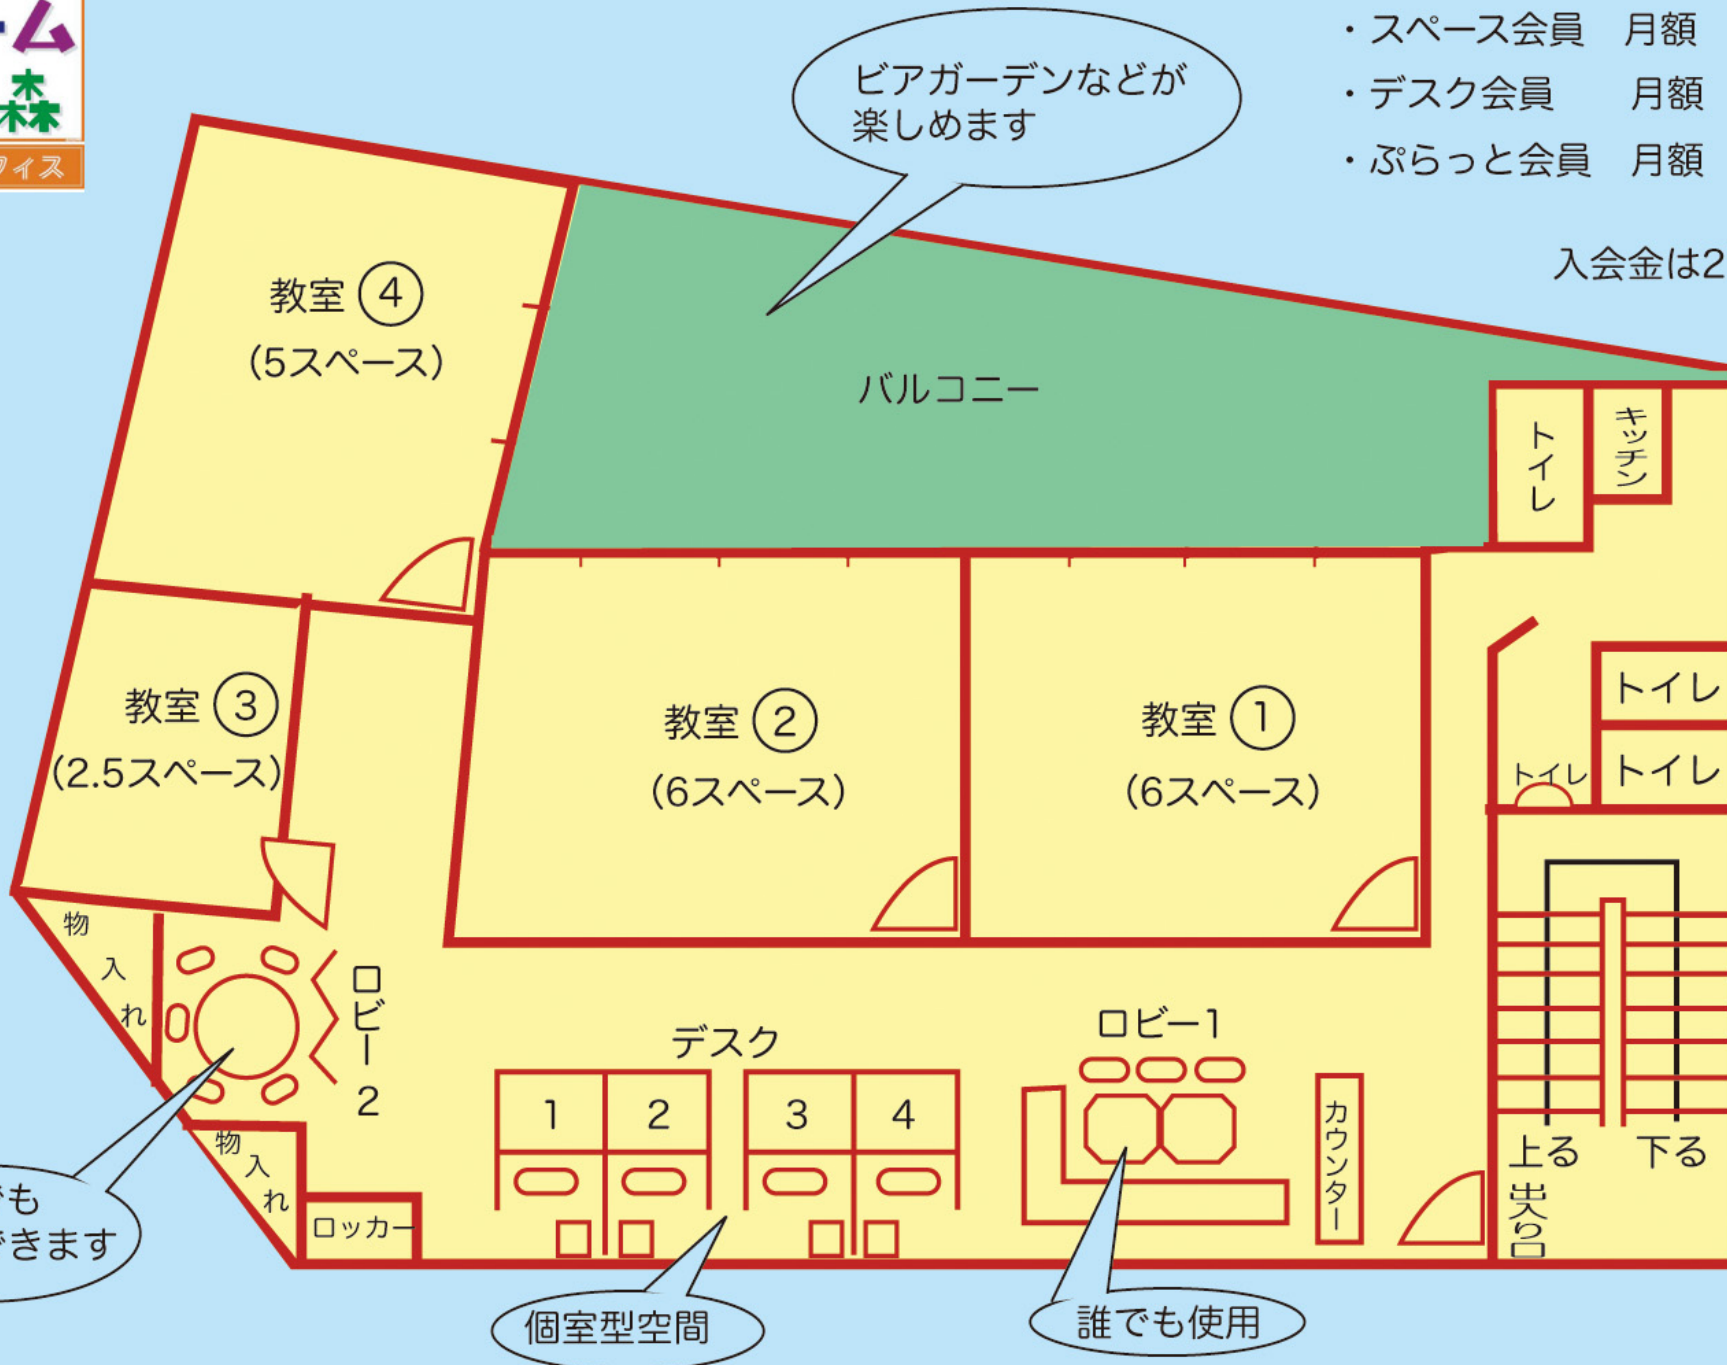

協働オフィス ぷらっとホーム大森平面図

会員区分

- ・スペース会員 月額 21,000円から
 - ・デスク会員 月額 21,000円
 - ・ぷらっと会員 月額 10,500円
- (税込)

入会金は21,000円 (共通)

ビアガーデンなどが
楽しめます

バルコニー

教室④

(5スペース)

教室③

(2.5スペース)

教室②

(6スペース)

教室①

(6スペース)

トイレ

キッチン

トイレ

トイレ

トイレ

物入れ

ロビー2

デスク

1

2

3

4

ロビー1

カウンター

上る
下る

ロッカー

物入れ

だれでも
使用できます