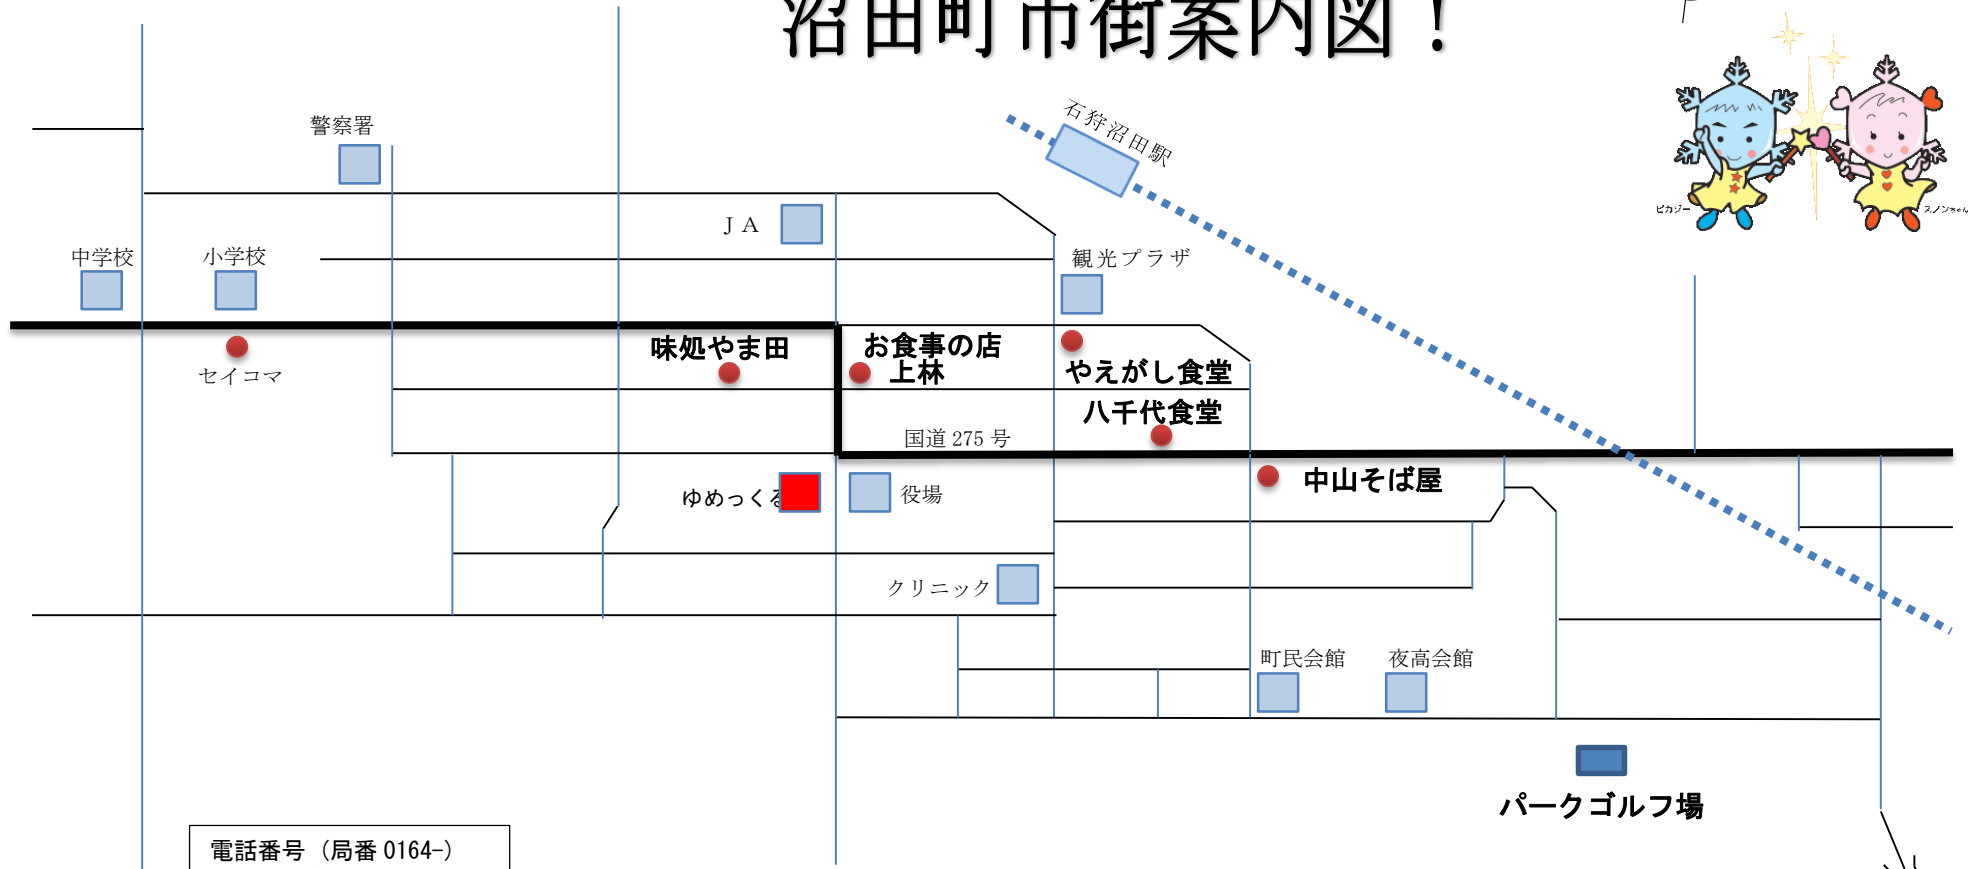

沼田町市街案内図！

電話番号 (局番 0164-)	
中山そば屋	35-2636
八千代食堂	35-2648
やえがし食堂	35-2819
お食事の店上林	35-2414
味処やま田	35-2522