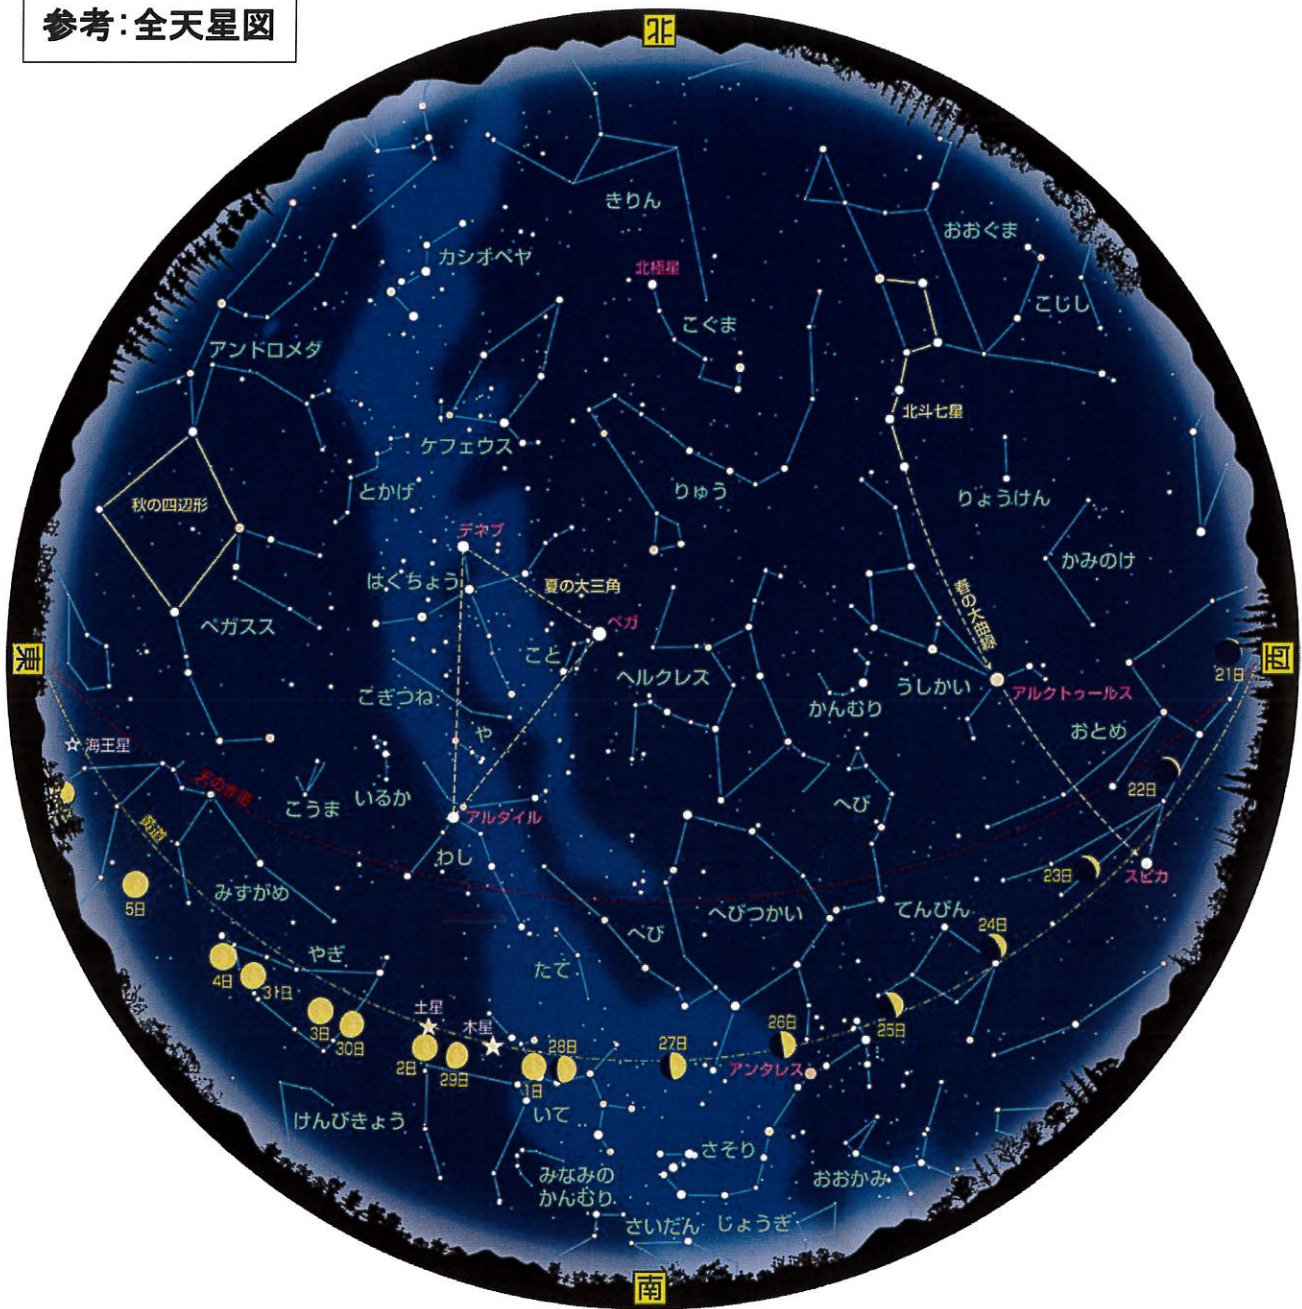

参考: 全天星図

出典: アストローツ 星空ガイド全天星図

**夏の星空** : 広島で今夜 20 時ごろ、南に向かって見上げたときの星空はこんな感じです。

---

---

---

---

---