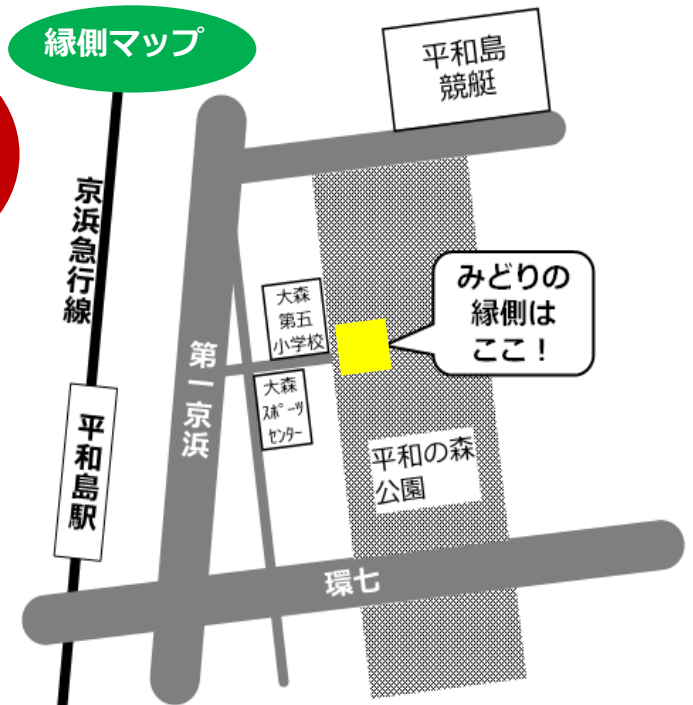

縁側のバタフライガーデン、テラスのプランターや広場花壇のお手入れをします。
※当面スタッフ以外の定員を3名とします。

15日(土) 10:00～11:30

要事前申込
受付開始
2/12(水)
10:00～

健康と美しさをいつまでも！！

森deヨガ体験(拡大版)

- ★動きやすい服装で。素足になれるように
- ★各自、バスタオルを持参してください。

- 定員：20名（事前申込み先着順）
- 講師：北所栄子氏（HBHヨガインストラクター）

30日(日) 14:00～15:00

どなたでも

参加できます♪

チクチクタイム

（講習会ではありません。）

縁側に集まった人たちが自分で作りたいものを自由に作る、針仕事の場として開いています。

- 定員：7名
- 参加費(材料費)：100円

30日(日) 10:00～11:30

要事前申込
受付開始
3/1(土)
10:00～

森の親子学級 特別春編

自然の中で季節を感じる野遊び・自然遊びを通じて、早春の森を親子で楽しみましょう♪

- 講師：中安敬子氏(ぽぼさん)
環境省環境カウンセラー、
NPO法人マザーツリー自然学校代表

- ★対象：4～5歳児。保護者同伴のこと。
（ご兄弟も一緒に…など、お子さんの年齢についてはお気軽にご相談ください）

- ★定員：親子で10組（申込先着順）

- ★雨天決行（荒天の場合は中止します）

- ★動きやすい服装と靴でご参加ください。

縁側マップ

「みどりの縁側」は大田区より、NPO法人大田・花とみどりのまちづくりが管理運営を受託しています。