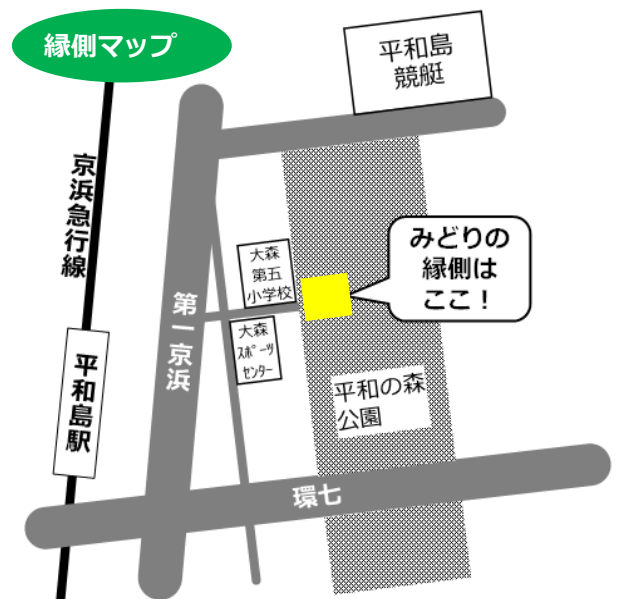

17日（金）13:00～15:00

要事前
申込！

ガーデンワーク

みどりの縁側花壇やプランターの花の手入れをします。
どなたでも参加できます♪

19日（日）14:00～15:30

チクチクタイム

（※講習会ではありません。）

集まった人たちが自分で作りたいものを自由に作る『手仕事の場』として開いています。材料や道具の用意もあります。お気軽においでください。

■参加費：100円（材料費）

要事前
申込！

※1月はお休みです

次回は 2月8日（土）

10:00～12:00

健康と美しさをいつまでも！！森deヨガ体験

森の中の公園の広場で、のびのびヨガ体験を楽しんでみませんか？（雨天の場合は屋内で。）入門編なので、どなたでもお気軽にご参加頂けます♪

- ★動きやすい服装で。素足になれるように
- ★各自、バスタオルを持参してください

- 定員：7名（事前申込み先着順）
- 講師：北所栄子氏（HBH ヨガ インストラクター）
- 参加費（保険加入費含む）：500円

年内は 12月28日（土）まで、
新年は 2025年1月4日（土）から
開館いたします♪

縁側マップ

「みどりの縁側」は大田区より、NPO 法人大田・花とみどりのまちづくりが管理運営を受託しています。