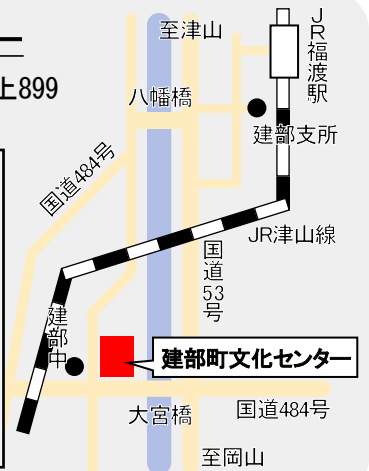

JR津山線

建部駅または福渡駅  
 下車 タクシー5分、  
 徒歩30分

自動車

岡山駅・津山駅から  
 国道53号 約50分  
 無料駐車場 約130台

お申し込み 締切：9月16日(木) 17時00分まで

TEL・FAX・Emailいずれかの方法で、下記連絡先まで「①氏名、②所属または職業、③電話番号」をお知らせください。

ESD・市民協働推進センター（担当：池本・高平）

TEL：086-803-1062 FAX：086-803-1872 Email：esd-smc@googlegroups.com