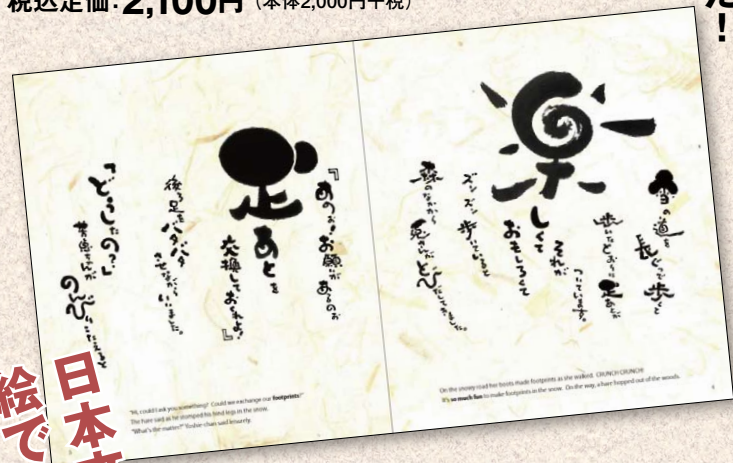

A4判変形上製 64ページ
税込定価:2,100円 (本体2,000円十税)

絵でもあった。
日本文字は

読書未満の子どもたちから
文字をアートで感じたい大人たち、
そして筆文字で日本を読みたい世界の友だちへ。
あたたかな日本の春の贈りものです。

こやまはるこ

profile

遠藤悦夫

長野県飯山市在住。日本デザイン書道作家協会正会員。
筆文字のデザイナーとして、筆文字ならではの「心の
表現」を大切にしながら、筆文字のロゴ制作や、ナチュ
ーラな素材にこだわった暮らしを彩る書作品を創作し
ている。また、夫の丸山祐一郎とともに〈旅の音楽家〉
として活躍する音楽家でもある。

昭和26年長崎県生まれ。1歳半のとき高熱のため脳性
麻痺と診断。県立諫早養護学校卒業。昭和45年に大阪
府に移住。特技は足でなんでもする(パソコン歴24年)。
平成元年「わたぼうし語り部学校」第一期生として入
学。「この足あととなーに？」の平成5年第12回わたぼう
し文学賞金賞受賞ほか、語り部コンクール入選多数。

初めての
英訳付
「筆文字絵本」

Whose Footprints Are These?