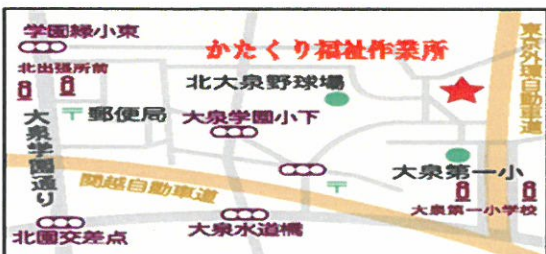

第24回

かたくり祭り

※タイトルとちょうちんは利用者によるちぎり絵作品です。

10月17日(土)

10時15分～14時

※雨天時実施

【オープニング】
 榮太鼓による太鼓演奏
 【ステージ】
 大泉学園中学校 吹奏楽部の演奏
 かたくり利用者の踊りとうた

作業所紹介・ゲームコーナー
 利用者のお店・バザー・模擬店
 他施設販売・自主生産品販売
 グラウンドゴルフ(雨天中止)ほか

各コーナーとも楽しい企画をご用意して皆様をお待ちしております。

社会福祉法人 練馬区社会福祉協議会
かたくり福祉作業所
 【住所】練馬区大泉町3-27-10
 【電話】5387-4610

※駐車場がありませんので、車でのご来場はご遠慮ください。

【協力】チラシ配布：ASA大泉北部
 看板作成：大泉桜高校美術部