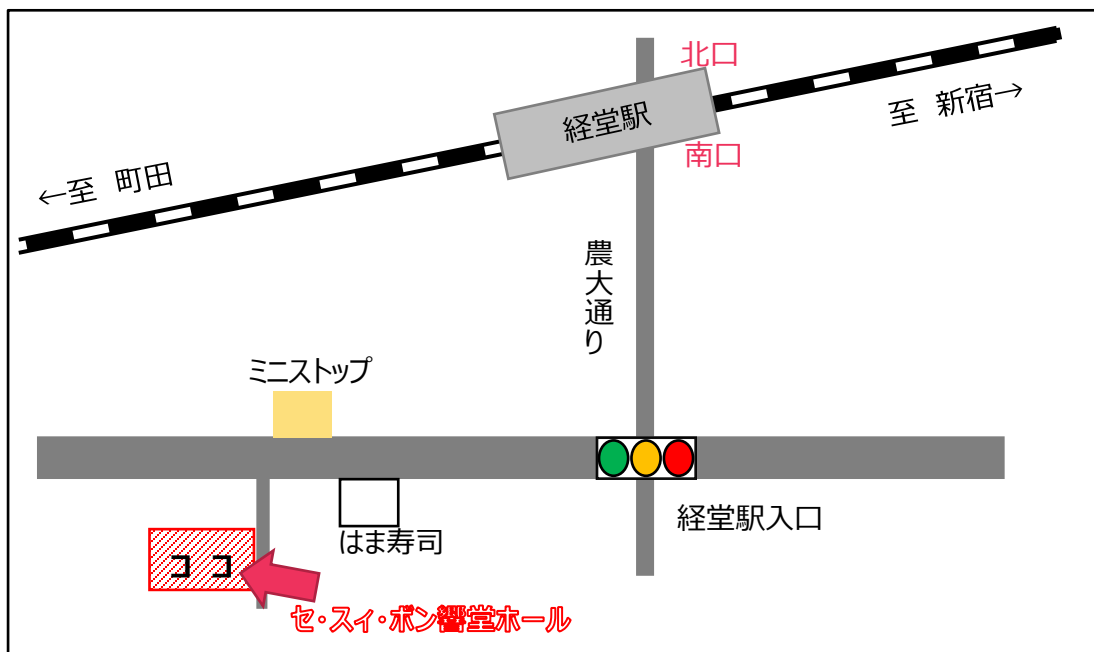

終了 16:30

参加無料

セ・スイ・ボン 響堂ホール

世田谷区経堂5-28-20※裏面に地図記載

～プログラム～

『前半は浪江町出身者の作曲と作詩を中心に演奏します』(70分)

- ◆ 篠原聖華 ショパン作曲「ポレロ」
- ◆ 南寛子 自作曲演奏
- ◆ 添田哲平 泉田川をイメージした、南寛子作曲の「リバーライン」
- ◆ 歯形の栗 星 梨津子による詩の朗読
星 美南子、添田 哲平によるピアノ連弾

休憩・歓談・意見交換

『後半はテーマ「鎮魂と混沌そして解放と飛翔」のイメージを演奏します』(50分)

添田哲平、星美南子、添田みつえがイメージに合わせて演奏

☆参加者の皆様に歌いましょう☆

(いい日旅立ち・見上げてごらん夜の星を・若者達・花は咲く・翼をください等)

当日は簡単なお菓子や飲み物等をご用意します。

●会場までの地図（徒歩 約6分）

●経路案内

- ①小田急線経堂駅南口下車(新宿駅より電車で12分)
- ②農大通りを直進
- ③経堂駅入口の信号を右折
- ④ミニストップ向かい側、小路の右手にございます。