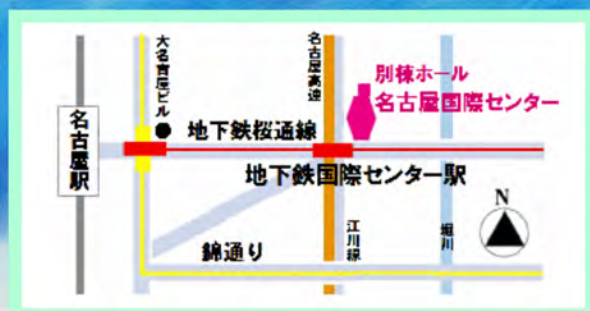

お申込み・お問合せ:

NPO法人 多文化共生リソースセンター東海
〒453-0021 名古屋市中村区松原町1-24 COMBi本陣 N203
TEL: 052-485-6150 FAX: 052-485-6155
E-mail: mrc-t@nifty.com URL: <http://blog.canpan.info/mrc-t/>