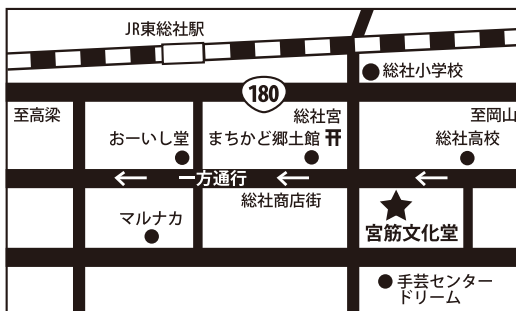

宮筋文化堂
総社市総社3丁目1-19
商店街通り
まちかど郷土館から東へ30m
※駐車場はありません