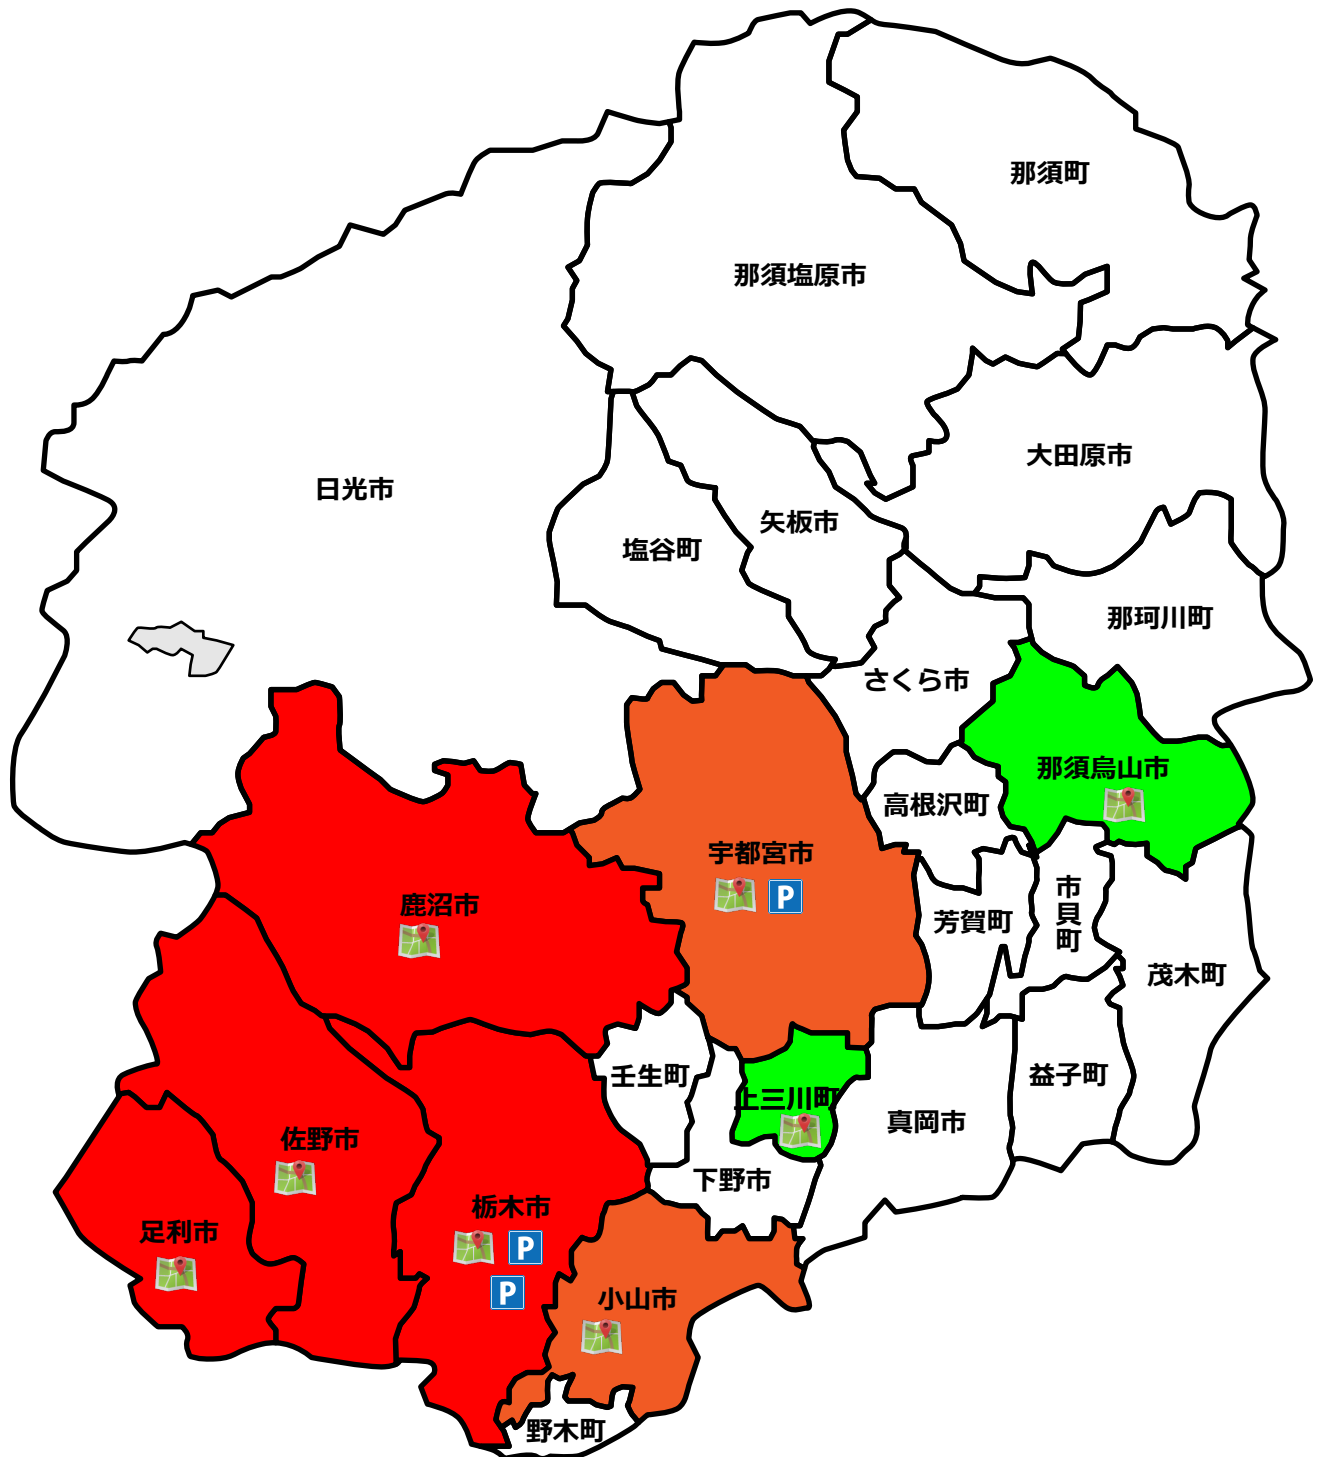

栃木県内災害ボランティアセンター設置市町一覧

2019年10月18日現在

- 県内・県外問わず募集
- 県内在住者のみ募集
- 市町在住者のみ募集

市貝町・下野市は災害ボラセン閉設
壬生町はボランティア募集終了
(20日まで開設)