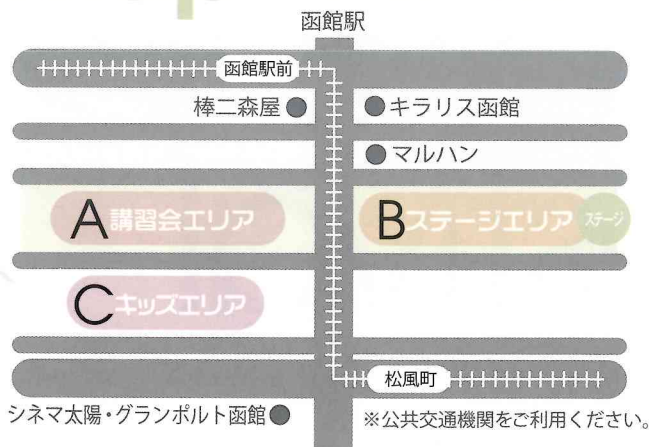

A 講習会エリア

- 寄せ植え体験会 ●函館モノクラフトマーケット
- 絵手紙 丸山教室 ●函館手工芸の会
- 押し花パレット ●トリトンタイルクラブ
- 道路期成会パネル展示

C キッズエリア

- ちびっこ消防士体験会(10日10:00~12:00)
- ちびっこ白バイ乗車体験会(11日10:00~12:00)
- ちびっこ縁日コーナー(あさひや・イルカ・蝦夷貿易)
- ミニ四駆製作教室(15組限定)花フェスカップ開催(11日)
- ラジコン走行体験会 花フェスカップ開催(11日)
- 林野庁 北海道森林管理局 檜でマイ箸作り体験会
- 北海道 渡島総合振興局東部森林室 木工教室・コースター作り体験会 ●南北海道塗装工業協同組合 親子塗装体験会
- 軽食・飲料コーナー 移動販売車が大量! 箱館移動販売促進連合会 B級グルメグランプリ開催!

B ステージエリア

- 音楽・ダンス・演奏 Live
- フラワーマーケット(花苗・野菜苗・生花・ガーデニング用品等)
- 花と緑の相談コーナー
- ハンギングバスケットマスター展示会
- 親子フラワーアレンジメント教室
- フラワーデザイン講習会

キッズステージ

- ・科学実験ショー(10日10:00~12:00)
- ・大道芸 おどけ箱(10日13:00~14:00)
- ・IDOじゃんけん大会(10日11日14:00~15:00)
- ・RION Spirration(11日12:00~12:30)
- ・未来大学ダンスサークル ikkicrew(11日12:30~13:00)
- ・教育大学モダンダンスクラブ(11日13:30~14:00)

勝ったお客様には
500円券!

Map 花フェスエリアマップ

はこだて花と緑のフェスティバル

フォトコンテスト作品募集

題材 フェスティバル会場内でのイベント全般

応募先 カメラのニセコ・スタジオ青山
(一財)函館市住宅都市施設公社(亀田支所2階)

締切 平成29年7月28日(金)まで
その他、詳しい内容については
下記にお問い合わせください。

お問い合わせ先 (一財) 函館市住宅都市施設公社
企画管理課 企画担当
TEL0138-40-3601