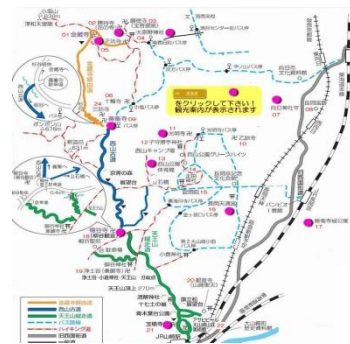

活動紹介パネル展示 & ミニ講演会

おとくへの魅力・西山の魅力

NPO法人京おとくに街おこしネットワーク

2011年6月1日(水)～14日(火)

アジサイの栽培

桜の里親制度

竹の沢ガニ

間伐材のプランター

ハイキングマップ

間伐材の道標

今、被災地の幼稚園にプランターを送る活動をしています。

*** ミニ講演会 ***

「おとくに・西山にぞっこん！ まちおこしは面白い！」

- 日時：6月7日(火) 12時～12時50分
- 会場：NPOパートナーシップセンター
- お話：NPO法人京おとくに街おこしネットワーク 代表 中山秀亜さん
- 参加費：無料 ■予約不要 ■どなたでもご自由に
- *先着20人に、竹の沢ガニ、またはあじさいの苗木(挿し芽で育てたもの)をプレゼント！
- *お昼ご飯を持ってお気軽にどうぞ！