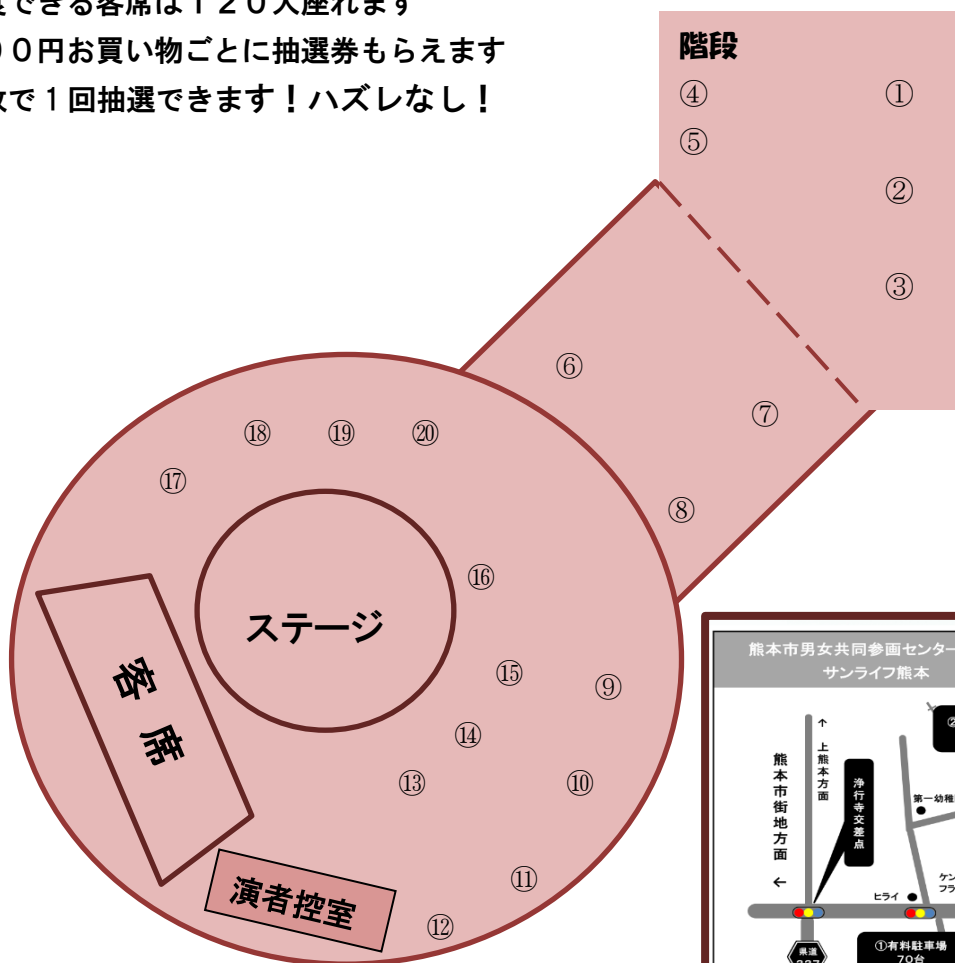

## ★★出店のご案内★★ 敬称略

- ①受付
- ②抽選会
- ③イリ・ユウコ・ソアン (タロット占い)
- ④武蔵工房 (木工品)
- ⑤日々是うれし庵 (陶器)
- ⑥足つぼ・スクールHONOBONO  
(バースデーカラー診断&台湾式足つぼ)
- ⑦Sunny baby (嗅覚反応分析)
- ⑧RIRASIS (ハンドマッサージ)
- ⑨equipment:FLOOR  
(弁当、カレー)
- ⑩くまもとのパン屋くまパン  
(パン、サンドウィッチ)
- ⑪アトリエ・Yurika  
(オーストラリアプリザーブドフラワー)
- ⑫無料deまつぼっくりツリー作りコーナー
- ⑬香り畑 (草木染)
- ⑭Metropole Muffin  
(マフィン、カップケーキ)
- ⑮縁側cafeるびなす (コーヒー、紅茶、ドリンク)
- ⑯じゅんこ (グラノーラ、焼き菓子)
- ⑰てと・てと (手作りバッグ、服)
- ⑱コスモス (手作りバッグ、服)
- ⑲てづくりハウス (パッチワーク雑貨)
- ⑳パン工房ふうさん (おこわ、にらスープ)

飛び入り出店もあるかも♪

- ★飲食できる客席は120人座れます
- ★500円お買い物ごとに抽選券もらえます  
2枚で1回抽選できます!ハズレなし!

### 会場配置図

熊本市男女共同参画センターはあもにい サンライフ熊本 **駐車場ののご案内**

①有料駐車場 70台  
②第1無料駐車場 45台  
③第2無料駐車場 17台  
④第3無料駐車場 26台

《ご利用時間》

①有料駐車場	8:40~21:30
②~④無料駐車場	8:00~催事終了まで