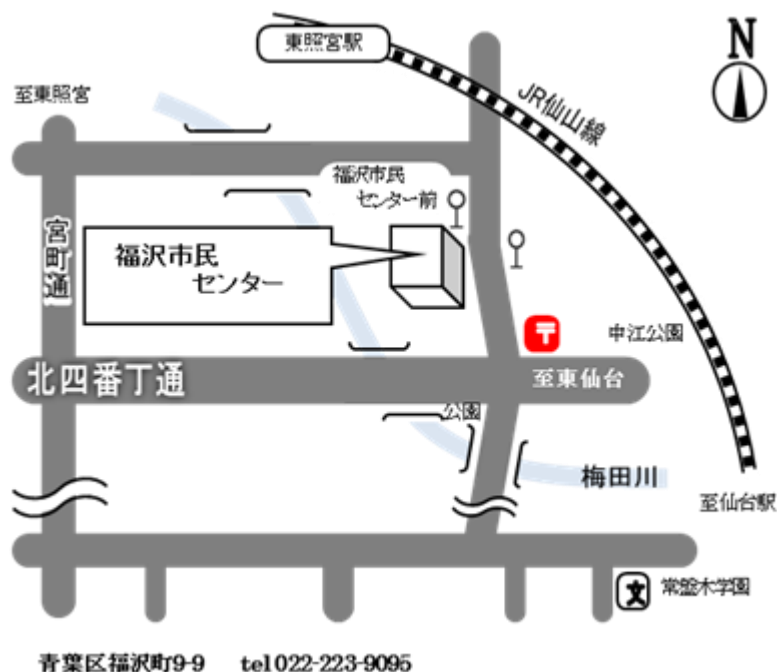

☆福沢市民センター案内図☆

◇交通案内

- JR 仙山線
東照宮駅下車 10分
- 市営バス
市役所経由鶴ヶ谷7丁目行
中江・二の森経由東仙台営業所行 ※「福沢市民センター前」下車

福沢市民センター・小松島児童館連携事業

「にこにこ親子クラブ」今後の予定

平成27年12月4日(金) 10:30~12:00

「出張！おもちゃ病院」

小松島児童館を会場に「福沢おもちゃ病院“トコ”」を開院します。壊れたおもちゃをお持ちください。おもちゃドクターが診断して治療します。

平成28年1月30日(土) 10:30~12:00

「おはようシアターおもちゃ箱」

福沢市民センターを会場に、愉快的なキャラクターと一緒に手遊びやふれあい遊びを楽しみます。

※詳しくはその都度市民センターだより、児童館だよりでご確認ください。