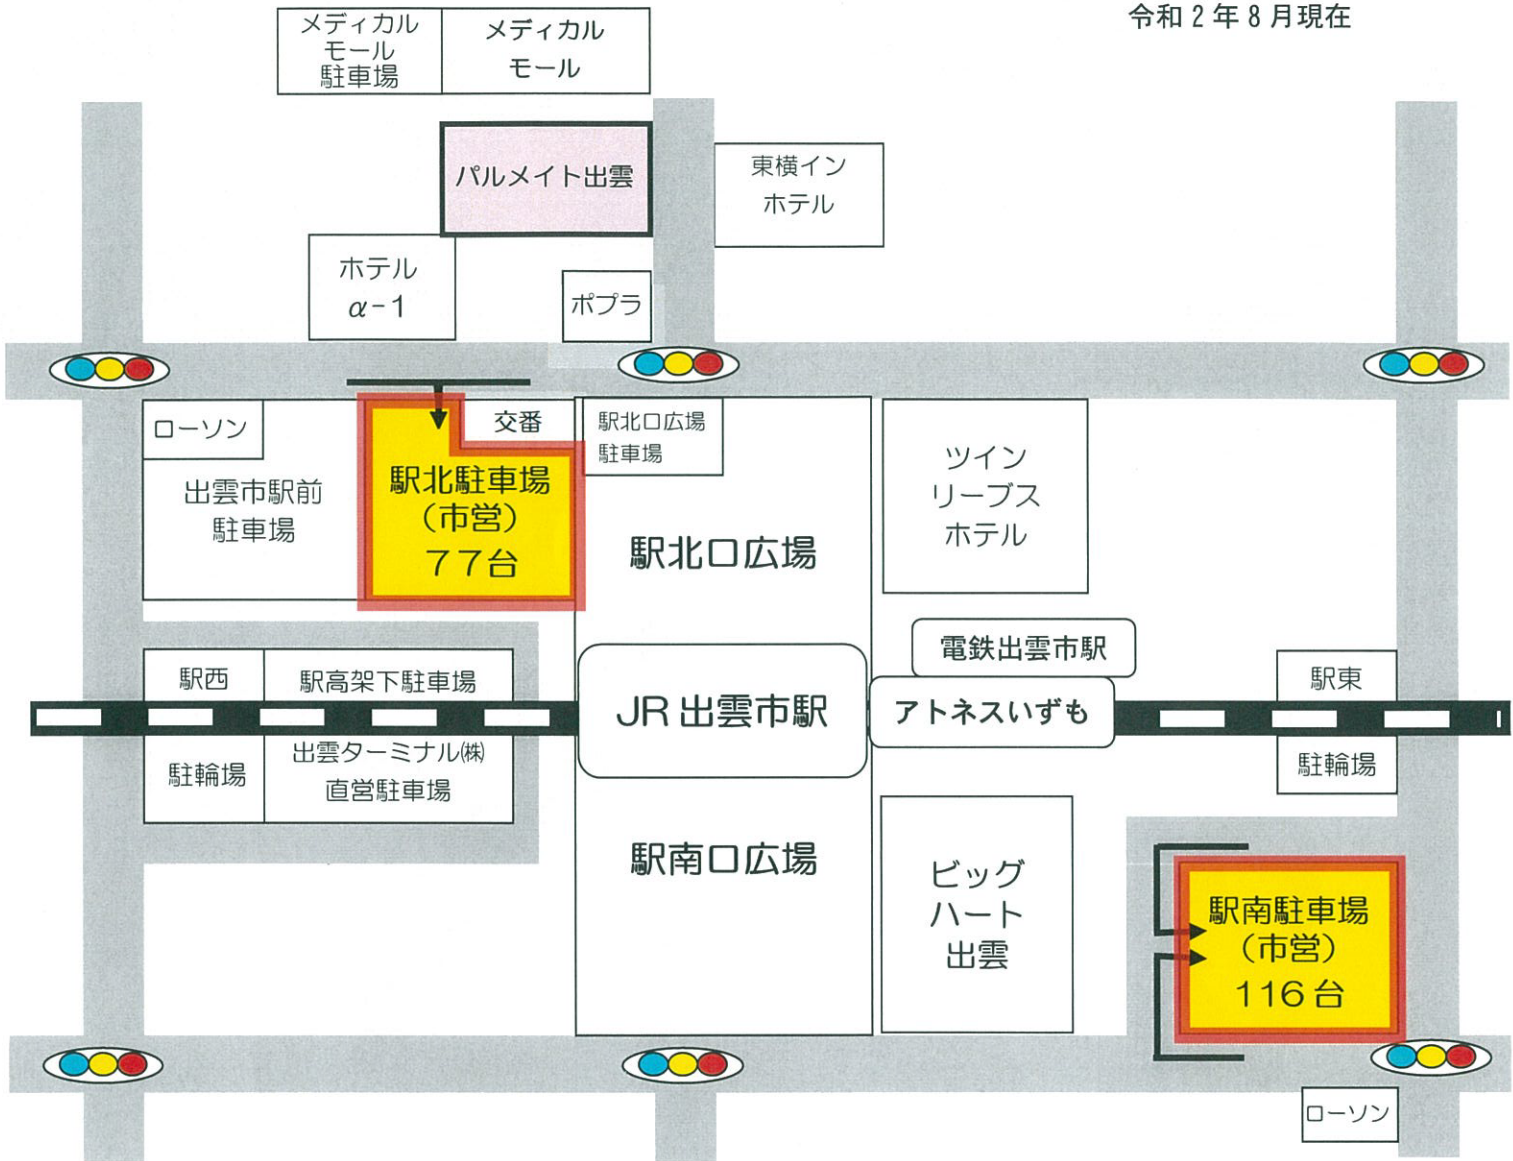

# 周辺略地図・駐車場ご案内

令和2年8月現在

4階ホール、3階和室、会議室を使用されるお客様は  
駅北駐車場・駅南駐車場（市営）をご利用ください

(注) 無料手続き対象外駐車場は下記のとおりです

- 駅高架下駐車場
- 駅北口広場駐車場（駅ロータリー内）
- メディカルモール駐車場
- 出雲市駅前駐車場 など

(注) 営利でご利用される場合、駐車料金はお客様の負担となります

- 市営駐車場はいずれもパルメイト出雲専用ではありません  
記載の台数が確保できない場合もありますのでご了承ください
- 来場者の多い催しなどが重なった場合には、満車になるおそれがあります  
混雑を避けるためにできるだけ乗り合わせや公共交通手段をご利用いただく  
などご協力をお願いいたします