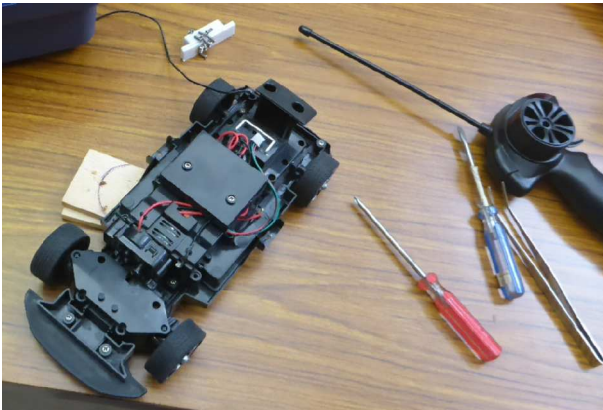

受付25件のうち、即日治癒8件、修理不能4件、入院決定13件です。入院後はおもちゃドクターが預り、自宅で治療続行します。

本日の診療体制は、受付ナース3名、おもちゃドクター12名でした。開院準備や後片付けもスムーズでした。

150628 雨にも負けず、風にも負けず。

やはり、ぬいぐるみとラジコンは、多かったです。ぬいぐるみのクマさんは、愛着があり分解不可で、そのままお持ち帰りになりました。

本日のラジコンカーは、3台とも即日治癒で、その日のうちにお引渡してきました。