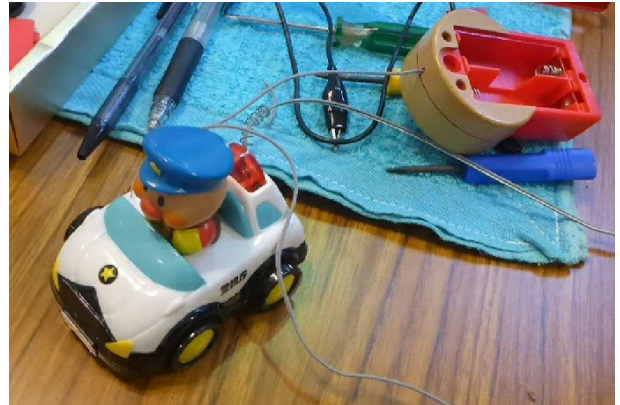

150426 定例病院報告

150451

H27.4.26(日)、上越市市民プラザで定例病院。
右上に、「ステッキでここにタッチしてね！」とあり、
どんな風に変身するのでしょうか？

150452

アンパンマンパトカー
リモコン操作のためのコードが、あちこち断線の様子。

150455

ポケットモンスター BW あむあむポケモン
JAN:4904810393641
タカラトミー 2010-10-30発売

150456

せんたく機、「電池が良いかどうか？」
やはり電池容量不足のうえ、電極にサビ発生あり。

150458

伝達ギアとシャフトが滑って動力が伝わらない。
とりあえずギア出入れで“OK”。
お客様に修理方法をお伝えする。

150463

まるで動かない、音が全く出ない。
電池接触不良のため、清掃・調整して即日治癒。