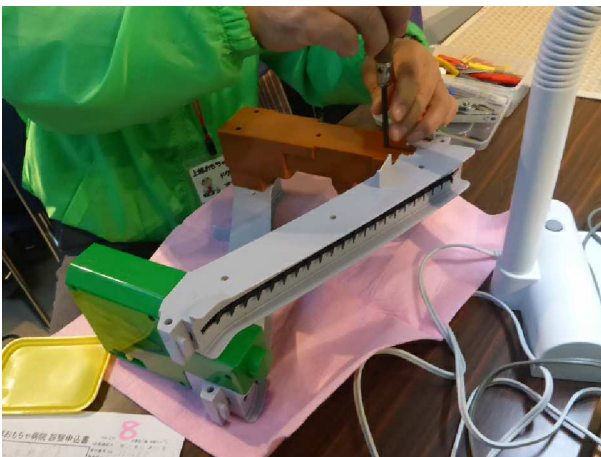

150426 定例病院報告

150451

H27.4.26(日)、上越市市民プラザで定例病院。
右上に、「ステッキでここにタッチしてね！」とあり、
どんな風に変身するのでしょうか？

150452

アンパンマンパトカー
リモコン操作のためのコードが、あちこち断線の様子。

150455

ポケットモンスター BW あむあむポケモン
JAN:4904810393641
タカラトミー 2010-10-30発売

150456

せんたく機、「電池が良いかどうか？」
やはり電池容量不足のうえ、電極にサビ発生あり。

150458

伝達ギアとシャフトが滑って動力が伝わらない。
とりあえずギア出入れで“OK”。
お客様に修理方法をお伝えする。

150463

まるで動かない、音が全く出ない。
電池接触不良のため、清掃・調整して即日治癒。