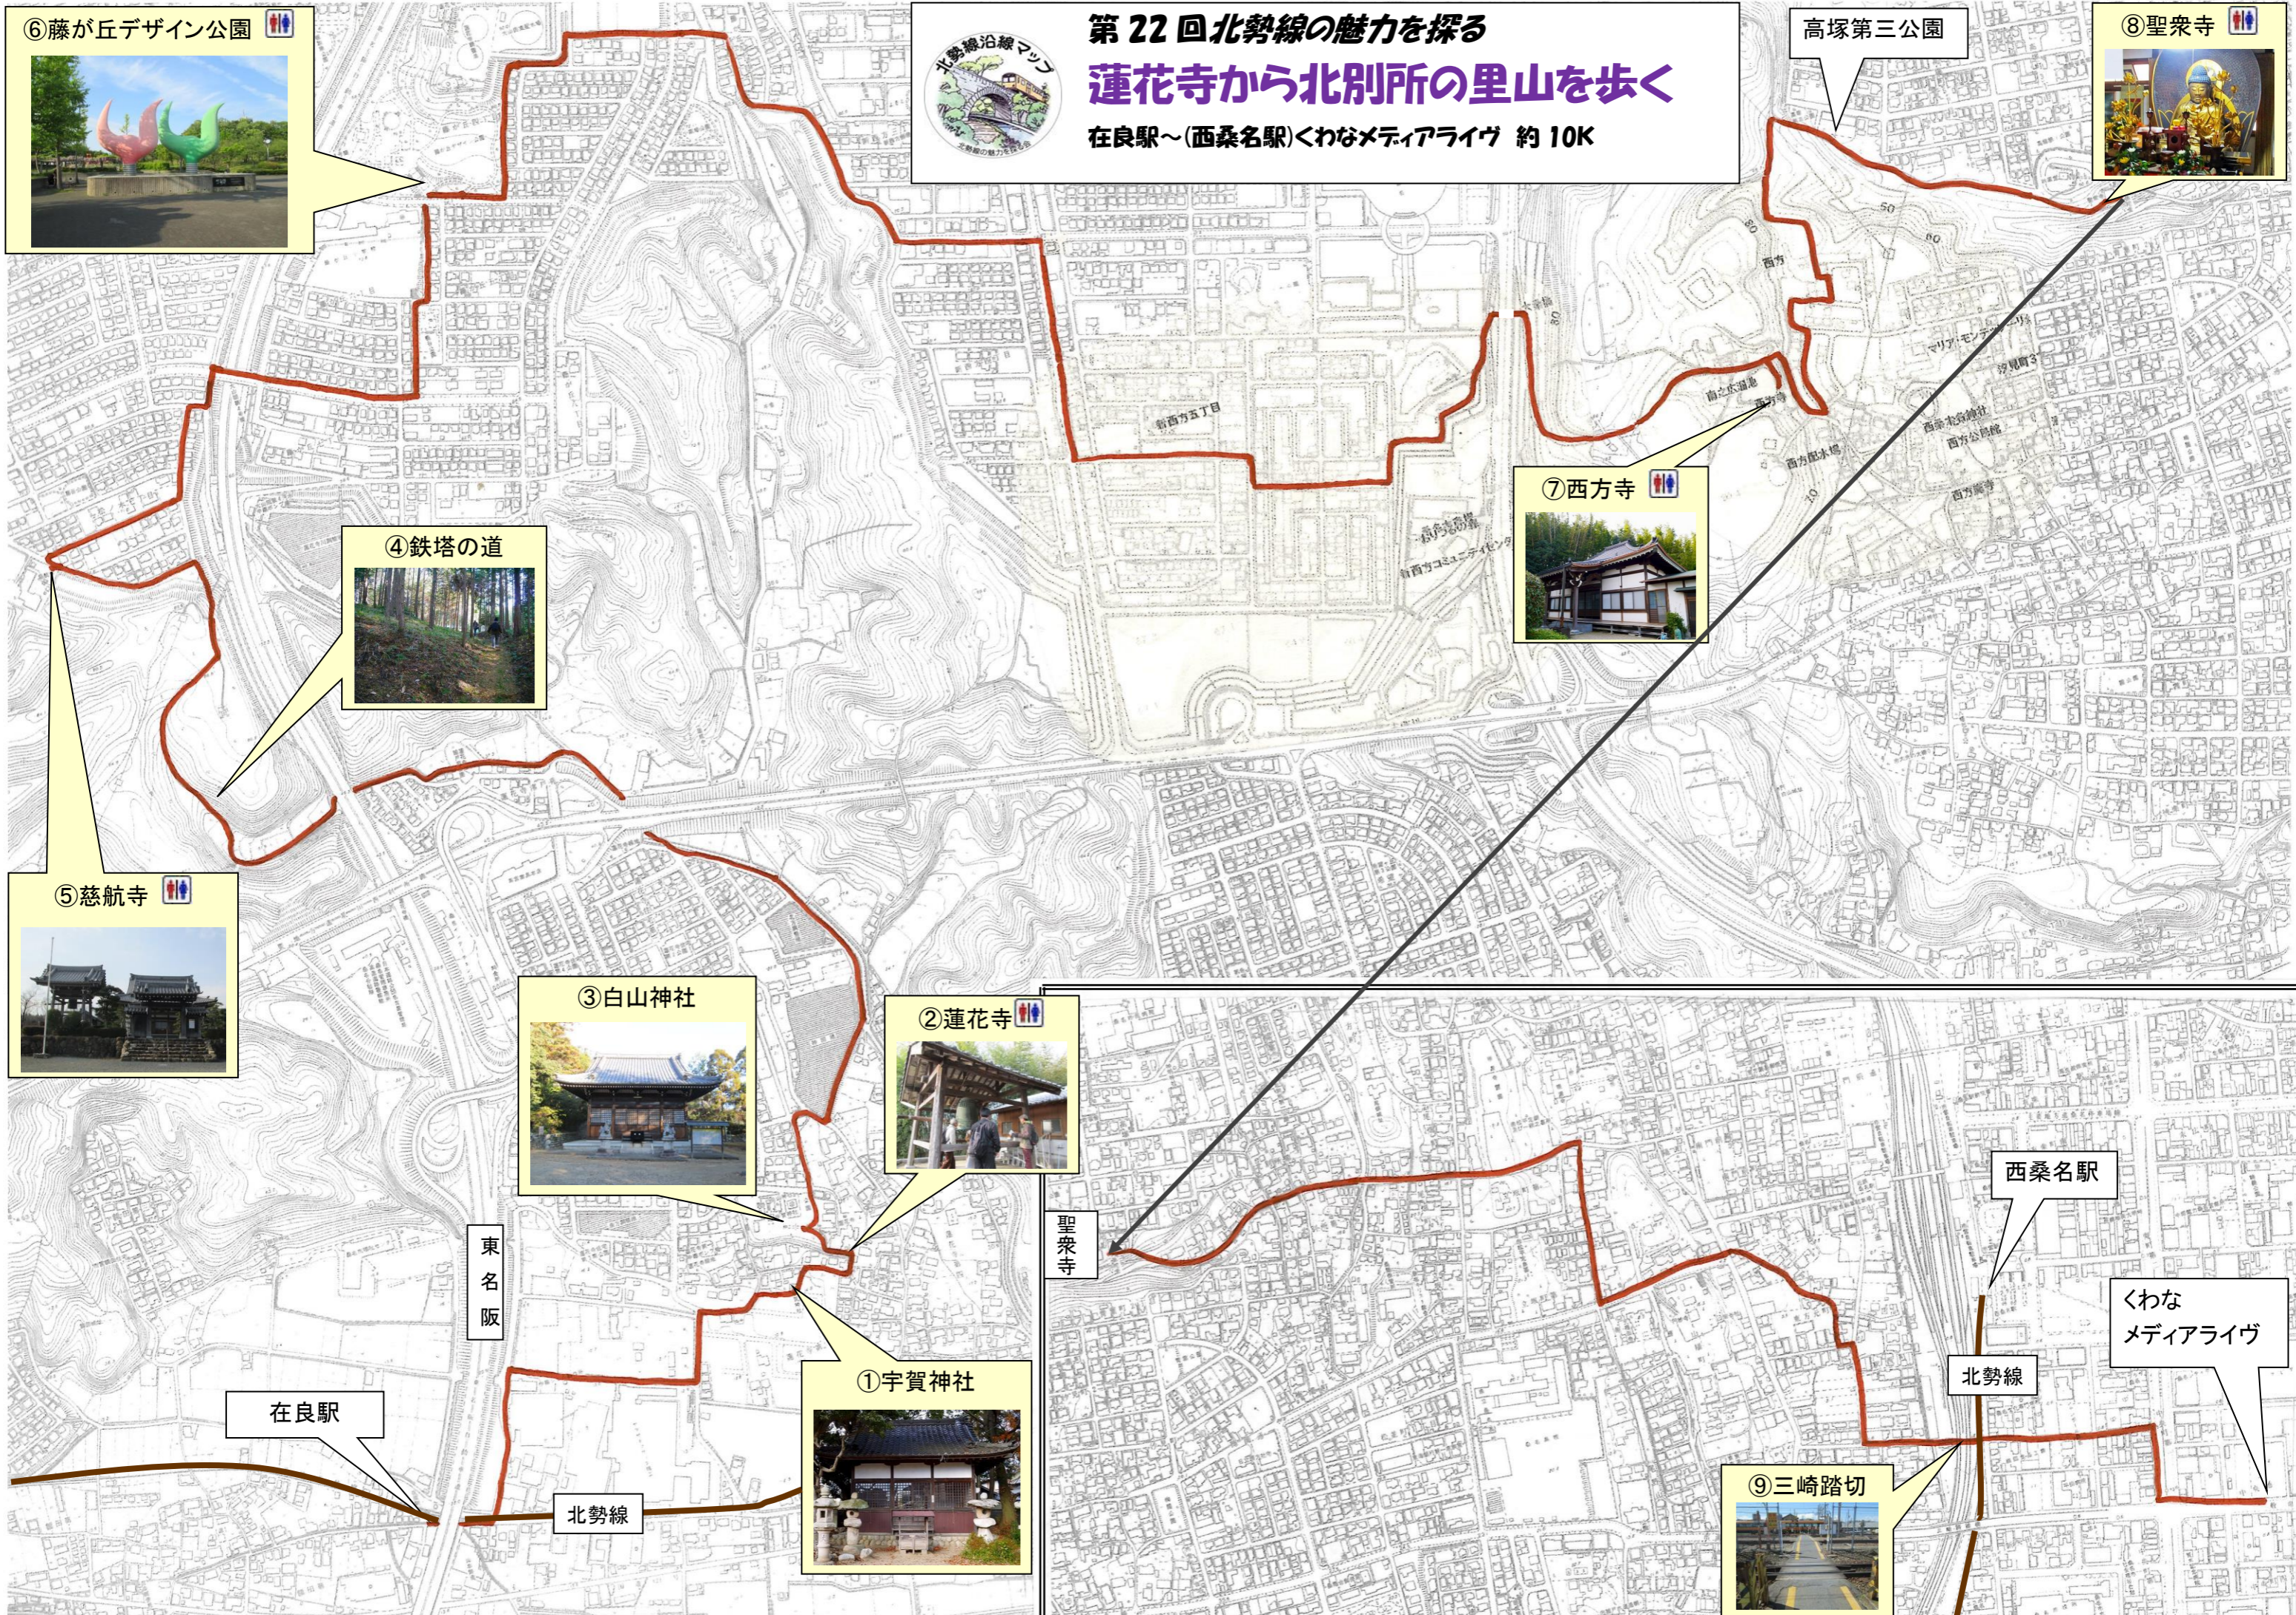

⑥藤が丘デザイン公園

第22回北勢線の魅力を探る 蓮花寺から北別所の里山を歩く

在良駅～(西桑名駅)くわなメディアライヴ 約10K

高塚第三公園

⑧聖衆寺

④鉄塔の道

⑦西方寺

⑤慈航寺

③白山神社

②蓮花寺

①宇賀神社

⑨三崎踏切

在良駅

東名阪

北勢線

聖衆寺

西桑名駅

くわな
メディアライヴ

北勢線