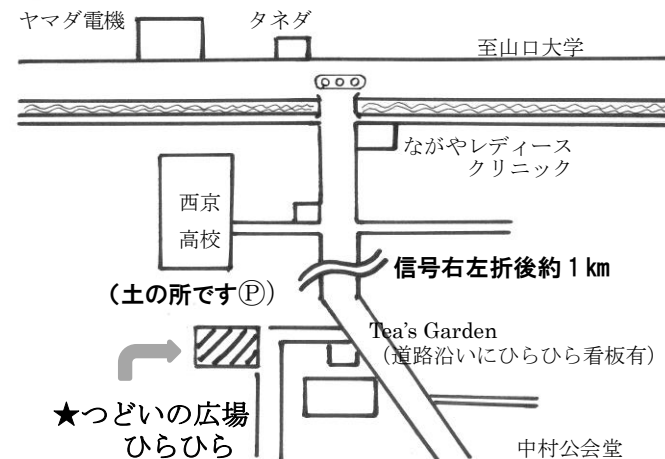

★ 5 月 ★

平川子育て

つどいの広場

5月号

2024.5 NO.167

ひらひら

日	月	火	水	木	金	土
			1	2	3	4
5	6	7	8	9	10	11
12	13	14	15	16	17	18
19	20	21	22	23	24	25
26	27	28	29	30	31	

♡ 「ひらひら」 やってます。

29日 講座 10:00~11:30 (9:50 集合)
押し花で工作しよう

※講座は、申し込まれた方が参加できます。
※講座終了後から通常開館です。

～ 案内図 ～

駐車場あります

駐車場がいっぱいの時は、スタッフに声をかけてくださいね！

開館日 毎週 月・火・木曜日
開館時間 10時～15時
〈ランチタイム 12時～13時〉
持参品 おむつやミルク、水筒、
帽子、着替え等 お子様に必要な物

編集・発行

平川子育てつどいの広場 ひらひら
お休み:水・金・土・日曜日、祝日
年末年始、お盆