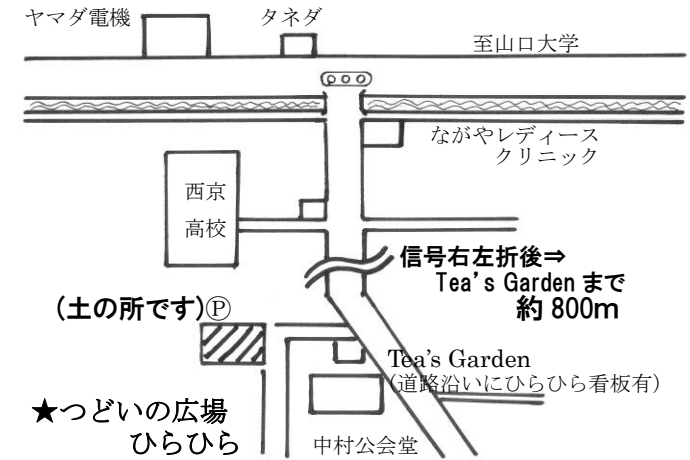

Spring is here ♪

4 日 お別れ式 11:45~

26 日 講座 10:00~11:00
こいのぼり飾りを作ろう!

～ 案内図 ～

駐車場あります

駐車場がいっぱいの時は、スタッフに声をかけてくださいね!

開館日 毎週 月・火・木曜日
 開館時間 10 時～15 時
 <ランチタイム 12 時～13 時>
 持参品 おむつやミルク、水筒、昼食、
 帽子、着替え等、お子様に必要な物

編集・発行