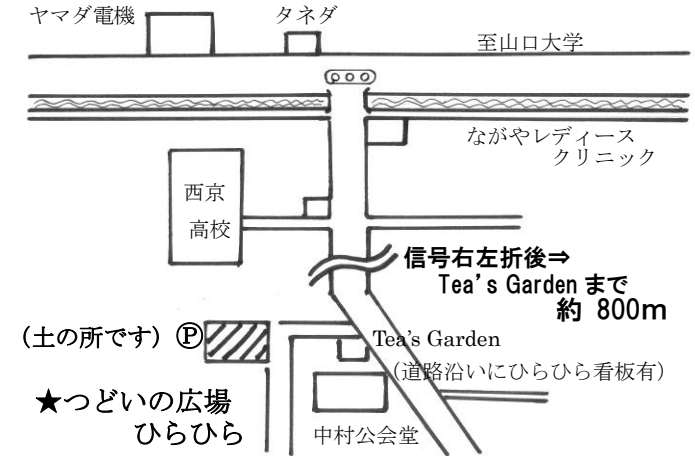

28日 講座 10:00~11:00

タッチケア

この日のひらひらは、11時半から開館します。

※広場利用時はマスク着用をお願いします。

検温をして、体調管理に努めましょう。

見上げたら、きれいな月が出ているかな？

虫の声が聴こえるかな？

秋、みっけ！

～案内図～

駐車場あります

駐車場がいっぱいの時は、スタッフに声をかけてくださいね！

開館日 毎週 月・火・木曜日
 開館時間 10時～15時
 <ランチタイム 12時～13時>
 親子16人 人数制限中
 持参品 おむつやミルク、水筒。昼食
 帽子、着替え等、お子様に必要な物

編集・発行

平川子育てつどいの広場 ひらひら

お休み:水・金・土・日曜日、祝日
 年末年始、お盆

〒753-0851 山口県黒川2393