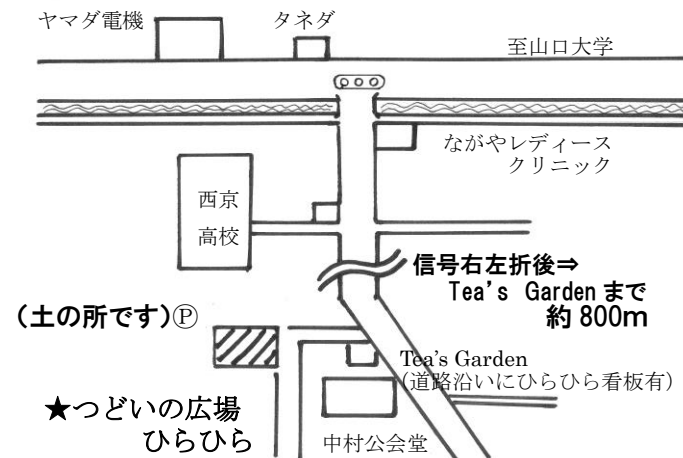

27日 講座 10:00~11:30

夏を楽しもう!

パネルシアター&夏まつり

※講座終了後、12時から開館です。

※広場利用時はマスク着用をお願いします。

検温をして、体調管理に努めましょう。

～案内図～

駐車場あります 

駐車場がいっぱいの時は、スタッフに声をかけてくださいね!

開館日 毎週 月・火・木曜日
 開館時間 10時～15時
 〈ランチタイム 12時～13時〉
 親子16人 人数制限中
 持参品 おむつやミルク、水筒、昼食、
 帽子、着替え等、お子様に必要な物

編集・発行

平川子育てつどいの広場 ひらひら

お休み:水・金・土・日曜日、祝日
年末年始、お盆

〒753-0851 山口県黒川2393
TEL・FAX (083)923-1606