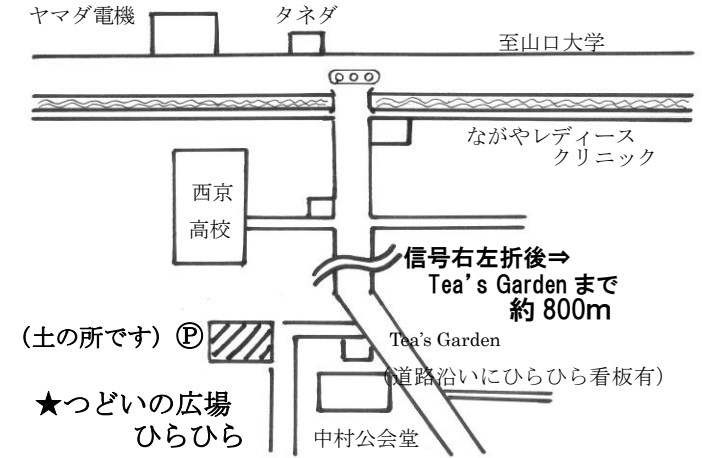

♥「ひらひら」やっています。

19日 講座 10:00～11:30

ハロウィン飾りを作ろう！

★この日のひらひらは、12:00 から開館します。

※広場利用時はマスク着用をお願いします。

検温をして、体調管理に努めましょう。

～案内図～

駐車場あります