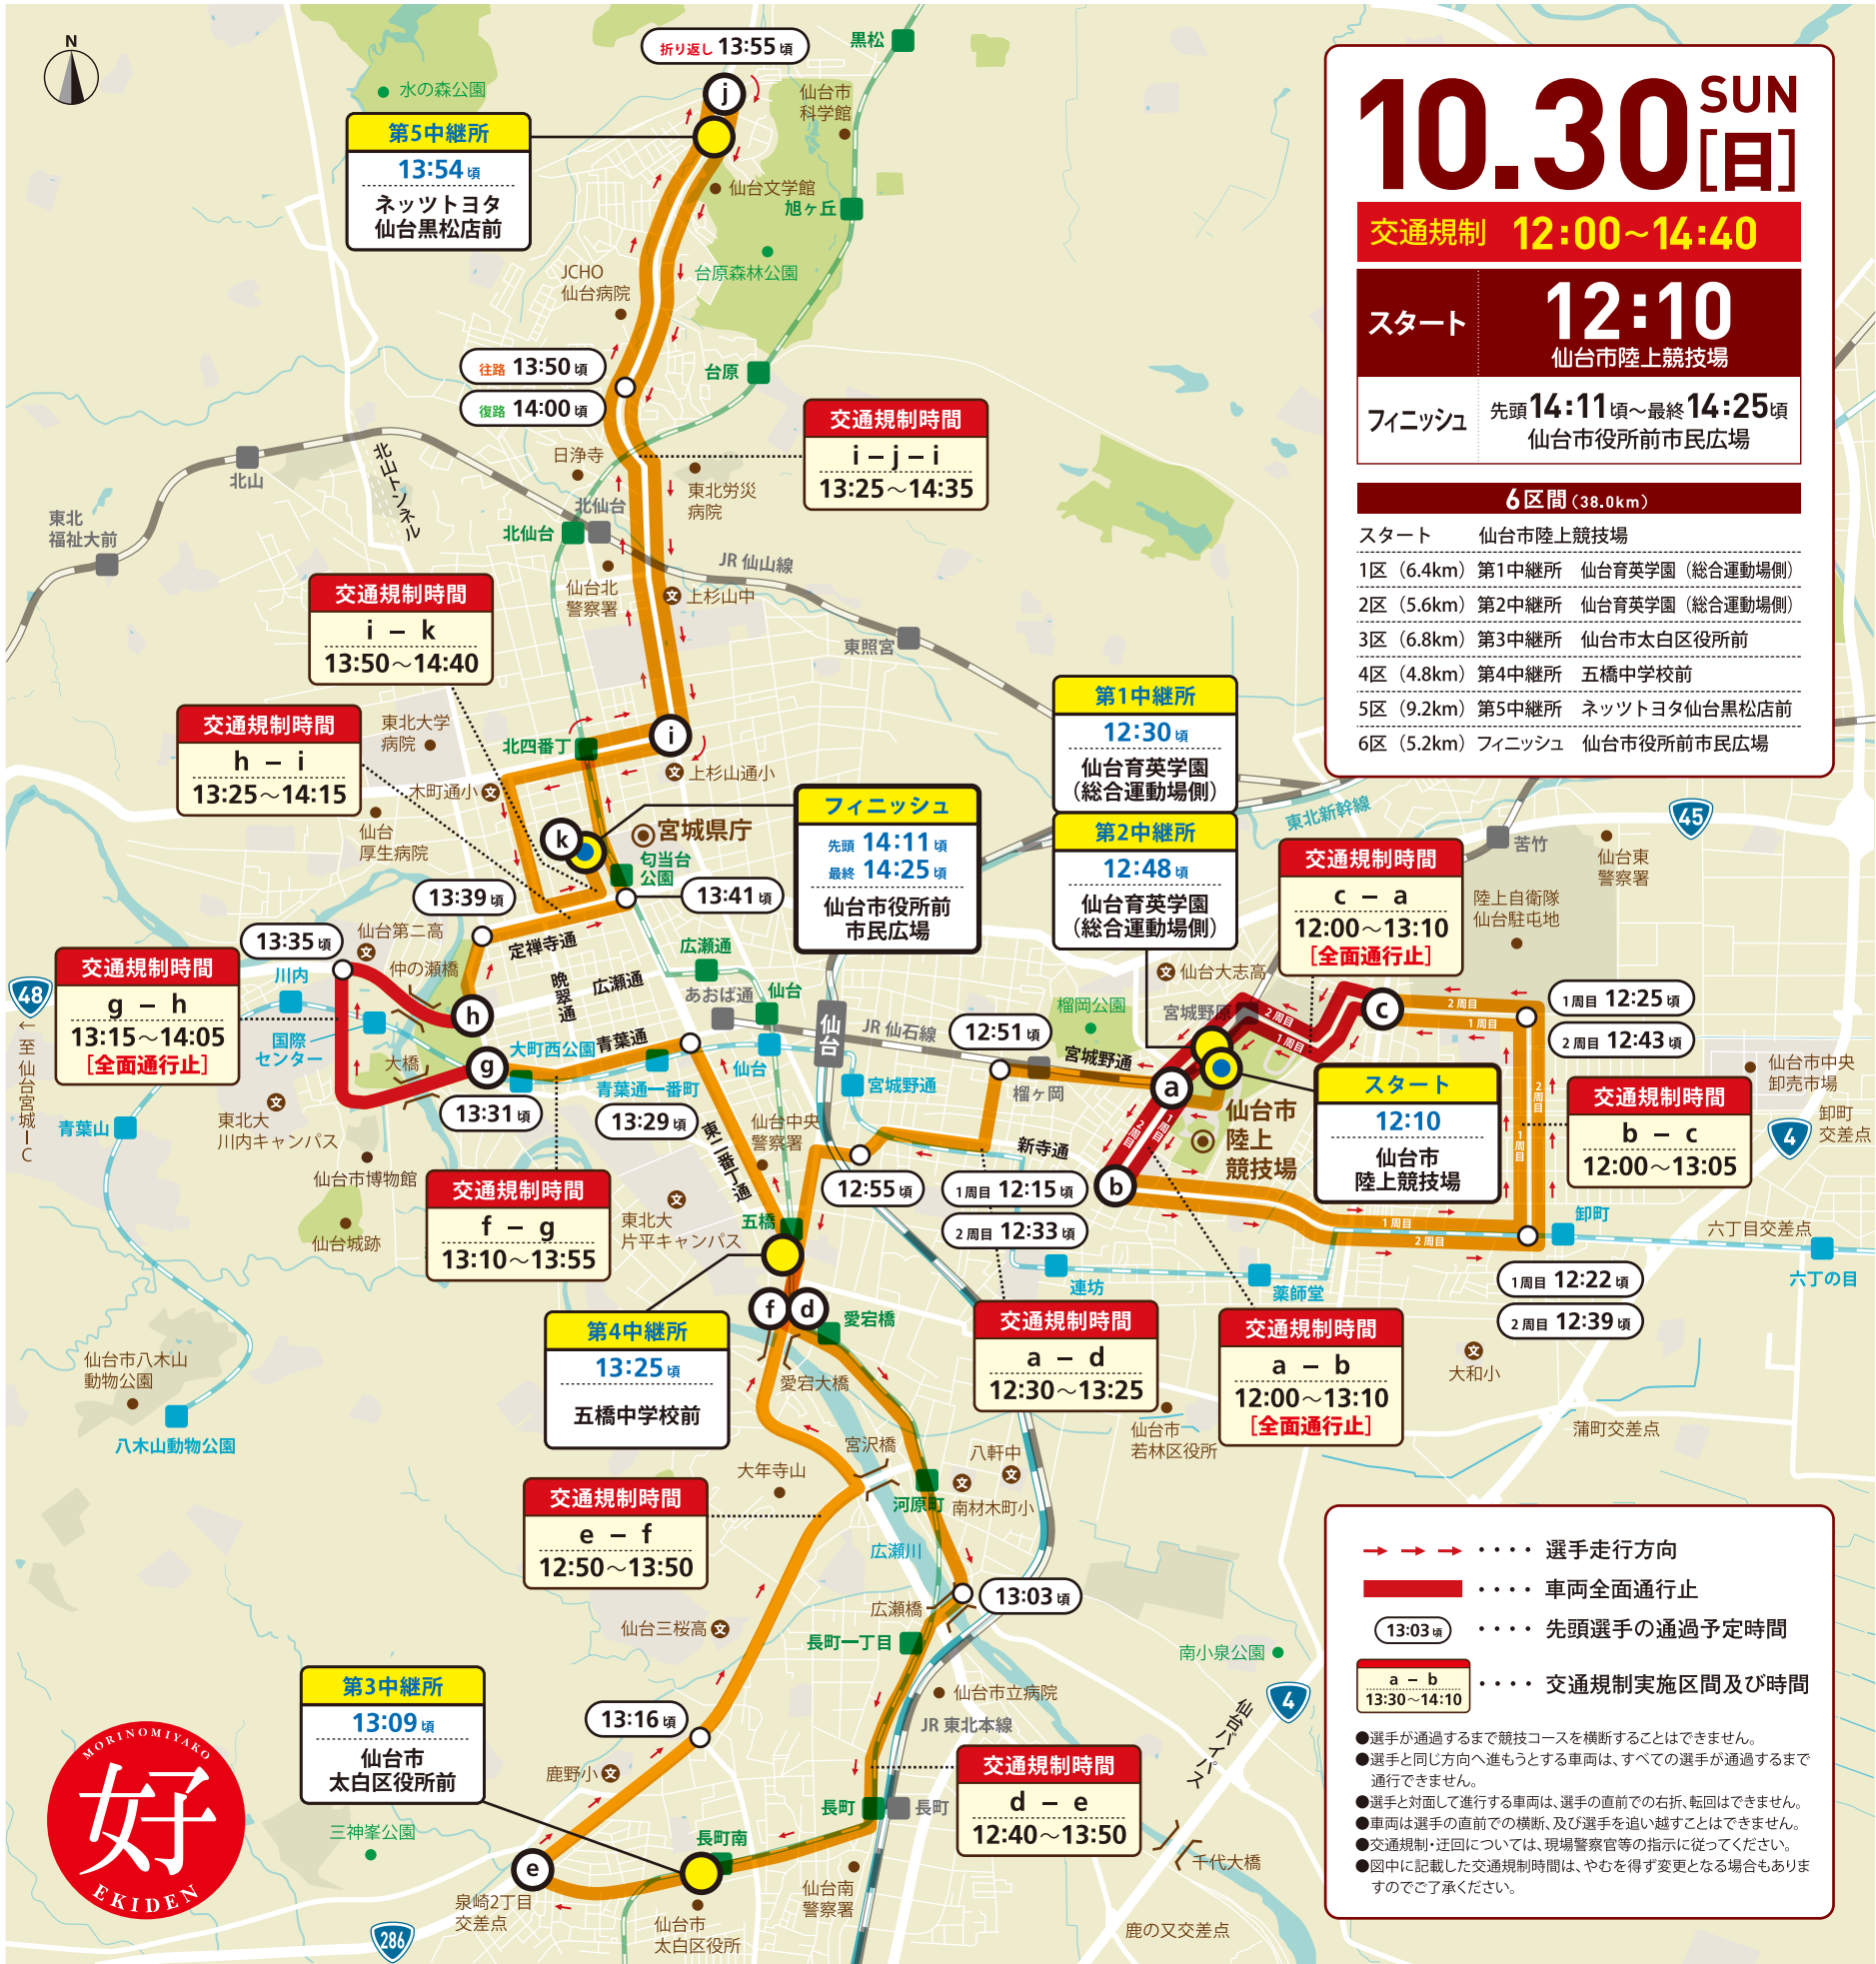

都の都 駅伝

交通規制図

第34回 全日本大学女子駅伝コース案内

大会当日の「交通規制」にご協力をお願いします

10.30 SUN [日]

交通規制 12:00~14:40

スタート 12:10
仙台市陸上競技場

フィニッシュ 先頭 14:11頃~最終 14:25頃
仙台市役所前市民広場

6区間 (38.0km)

スタート 仙台市陸上競技場

1区 (6.4km) 第1中継所 仙台育英学園 (総合運動場側)

2区 (5.6km) 第2中継所 仙台育英学園 (総合運動場側)

3区 (6.8km) 第3中継所 仙台市太白区役所前

4区 (4.8km) 第4中継所 五橋中学校前

5区 (9.2km) 第5中継所 ネットトヨタ仙台黒松店前

6区 (5.2km) フィニッシュ 仙台市役所前市民広場

長距離・路線バスに一部、運休、迂回運行、遅れが出ますのでご了承ください。

お互いに持てたらいね 思いやり | 伝えよう 自分の存在 反射材 | テロ対策強化中 | ドローン使用禁止

大会に関するお問い合わせは

東北学生陸上競技連盟：022-706-0624
(大会当日は022-265-5286へ)

交通情報のお問い合わせは

日本道路交通情報センター：050-3369-6604