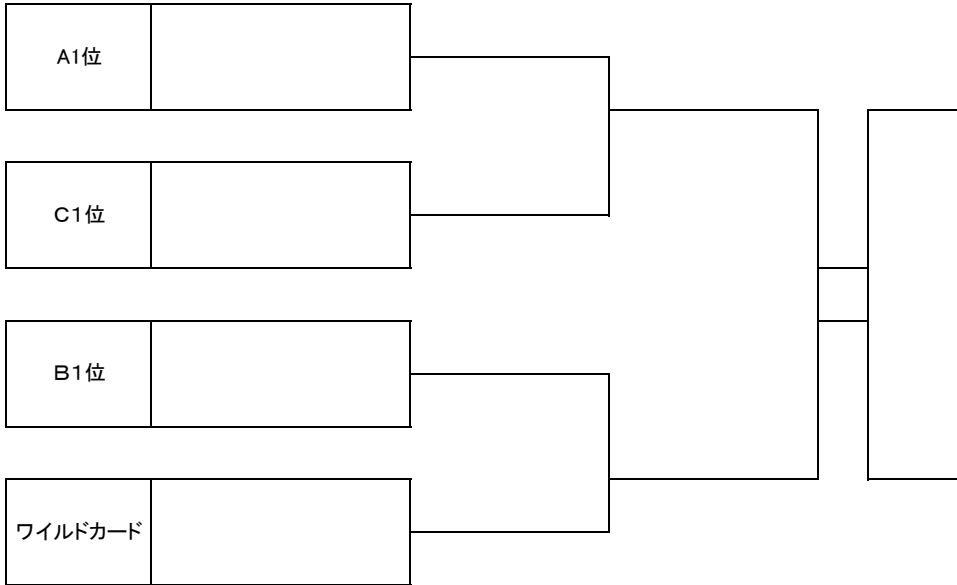

2016第6回 企業・職域対抗 フットサル交流会 組み合わせ&日程

【決勝トーナメント】

【決勝トーナメント、交流ゲーム】

時間	no	グループ	Aコート			グループ	Bコート		
14:00	16	準決勝	A1位		C1位	準決勝	D2位		C3位
14:20	17	決勝戦		-				-	
14:40		閉会式	表彰式