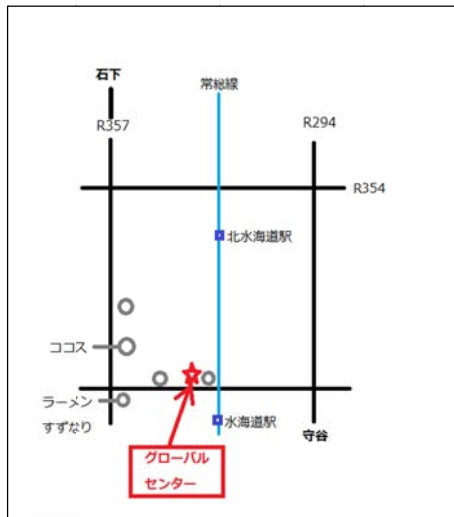

ひよう

¥3,000 (ごうけい 10 かい)

てつづきには おこさんの ざいりゅうカードと

ほけんしょうのコピーをもってきてください

※すいとう を もってきてください。

もうしこみは まえもって おでんわ か メールをください (7/15 にちまで)
TEL : 0297-50-0371 FAX : 0297-50-0381
E:mail : takagi@i-kakehashi.org (KAORI まで)