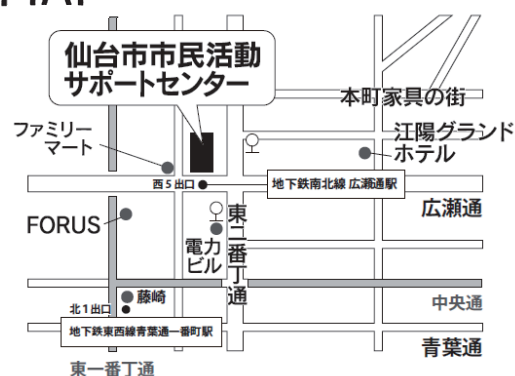

地元を地道に耕す法 応募フォーム

申込期限：10月21日（金）

ふりがな お名前	
ふりがな 団体名	
個人・団体で取り組んでいる活動	
TEL	FAX
E-mail	
備考欄（参加動機、興味関心のあることなど）	

※ご記入いただいた個人情報につきましては、当センター主催事業のご案内にのみ使用いたします

お申込み方法

先着順にて受付し、定員になり次第締め切ります。サポセンホームページ内に設置した、申込みフォームよりお申込みください。

HP：<http://www.sapo-sen.jp>

申込みフォームがお使いいただけない場合は、上記の様式を使用し、窓口・TEL・FAXにてお申込みください。

仙台市市民活動サポートセンター

〒980-0811 仙台市青葉区一番町四丁目1-3
TEL：022-212-3010 FAX：022-268-4042
MAIL：sendai@sapo-sen.jp

MAP

- ●地下鉄南北線「広瀬通駅」西5番出口すぐ
- ●地下鉄東西線「青葉通一番町駅」北1番出口徒歩約6分
- ●市営バス「商工会議所前」徒歩3分

この企画は、仙台市市民活動サポートセンターが主催する「マチノフWEEK まちづくりのアイデア広場「触れる」「交わる」「考える」」の一部です。11月3日(木・祝)～6日(日)にかけて様々なイベントを行います。詳しくはサポセンホームページをご覧ください。