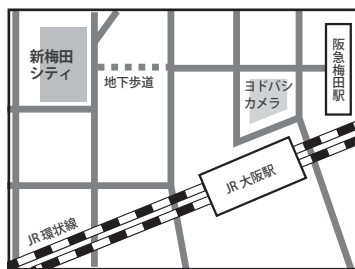

■活動場所:

梅田スカイビルタワーウエスト 36階スペース 36L
(大阪市北区)
アクセス: 阪急「梅田」駅、JR「大阪」駅徒歩約10分

■活動内容:

ファイナル当日の裏方作業をサポートをお願いします。
例えば、来場者の手荷物をお預かりするクローク、来場者の受付、会場誘導
舞台(ステージ)の運営(照明、大道具の運搬等)

■募集人数: 30人程度

■募集締め切り: 2011年12月27日(火)まで

■募集対象