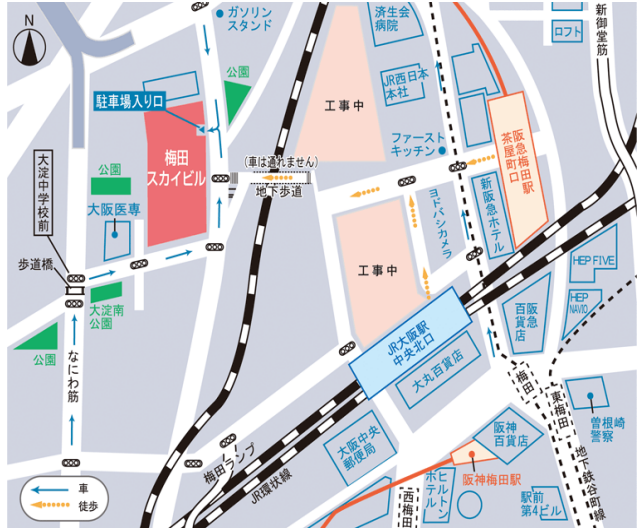

うめきた（大阪駅北地区）先行開発区域 PRセンターのご案内

- 場 所：梅田スカイビル タワーイースト 6F（大阪市北区大淀中 1-1）
大阪駅北地区先行開発区域プロモーションセンター
※6F エレベーターホールを出て左へお進みください。

●ご案内図：

新梅田シティ内 梅田スカイビル
JR「大阪」駅、阪急「梅田」駅、
地下鉄御堂筋線「梅田」駅から約9分
阪神「梅田」駅から約13分

■新梅田シティマップ

※○空中庭園入口から入り、左手のエレベーターにて、6Fへお越し下さい。