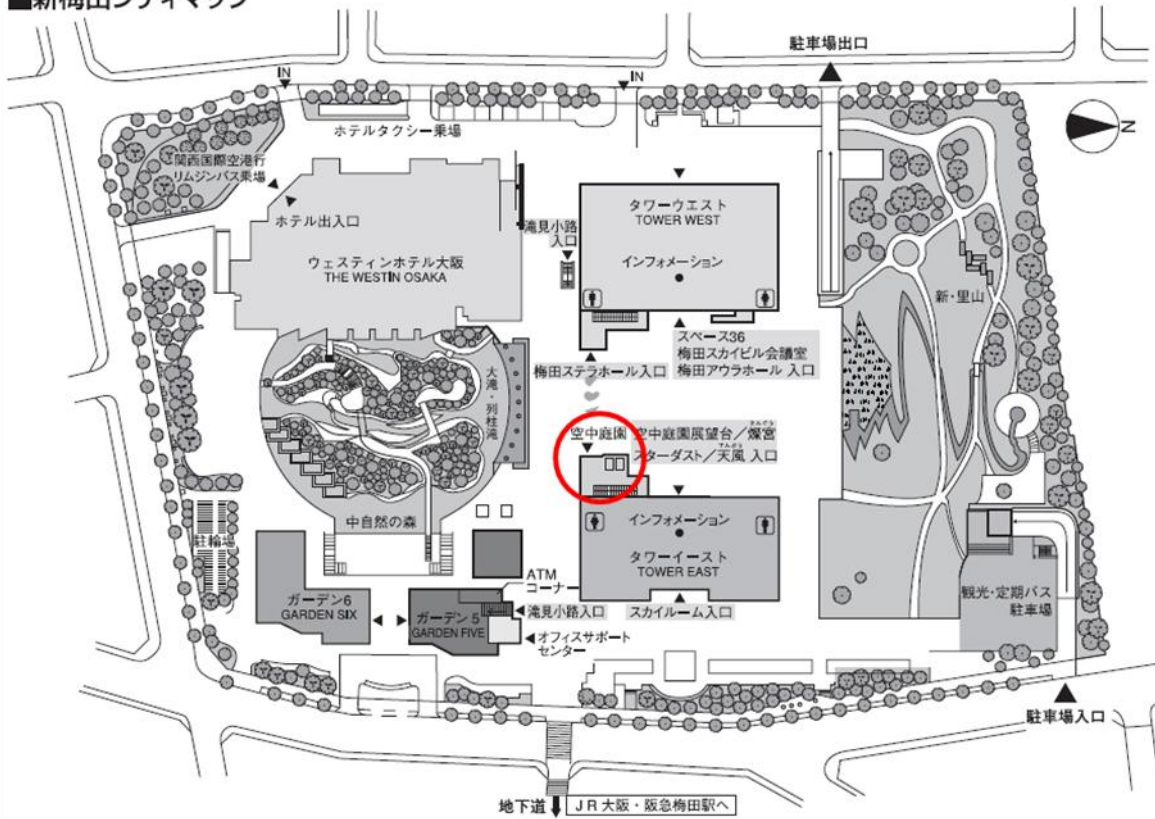

うめきた（大阪駅北地区）先行開発区域 PRセンターのご案内

- 場 所：梅田スカイビル タワーイースト 6F（大阪市北区大淀中 1-1）
大阪駅北地区先行開発区域プロモーションセンター
※6F エレベーターホールを出て左へお進みください。

●ご案内図：

新梅田シティ内 梅田スカイビル
JR「大阪」駅、阪急「梅田」駅、
地下鉄御堂筋線「梅田」駅から約9分
阪神「梅田」駅から約13分

■新梅田シティマップ

※○空中庭園入口から入り、左手のエレベーターにて、6Fへお越し下さい。