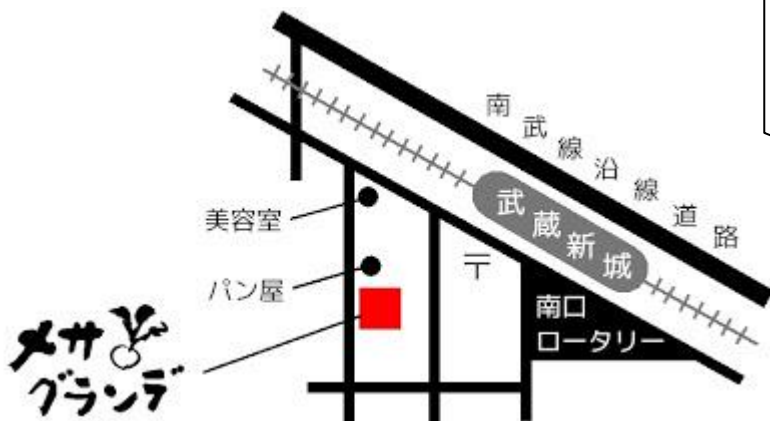

アクセス

〒211-0044

神奈川県川崎市中原区新城 5-2-13 プリマ SK 武蔵新城 1階

Tel: 044-872-9795 Fax: 044-872-9327

今回のテーマは「こども」

たとえば、教育・食育・しつけ・貧困。
こどもに関する気になること、発信し
たいこと、誰かと何かしたいこと、
などなど…

みんなで話しましょう！