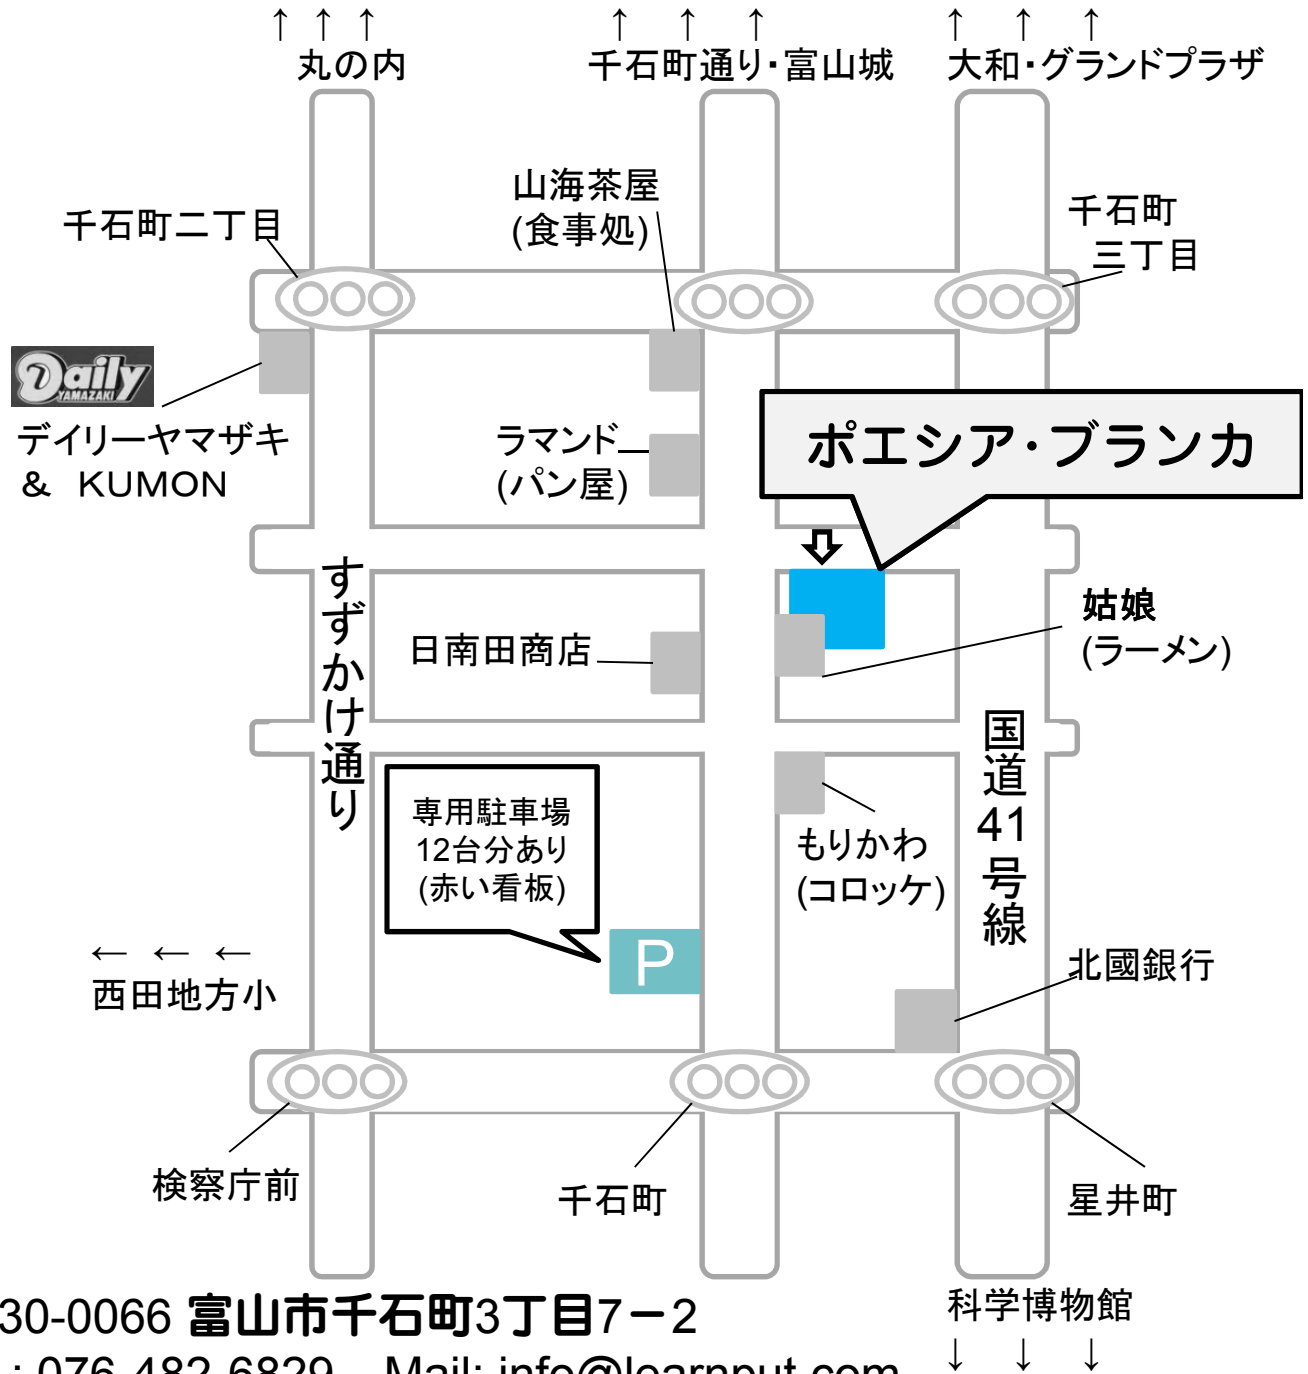

- 主な料金設定は、ビジター1,000円、フレンド会員500円、ビジネス会員0円です。
- イベント・セミナーを主催して運営してくださる方を募集しています。運営者には、他イベントへの参加無料券などの特典がございます。
- 上記以外のイベント・セミナーはメールニュースで配信しています。

● 駐車場は右図の「P」位置にあります。

● 右図の「↓」は、入り口を示しています。

赤い看板
3～5は駐車禁止です。

砂利スペースはどこでも駐車OK。
なるべく詰めてください。
早くお帰りになる方は、車を出しやすい位置に駐車してください。