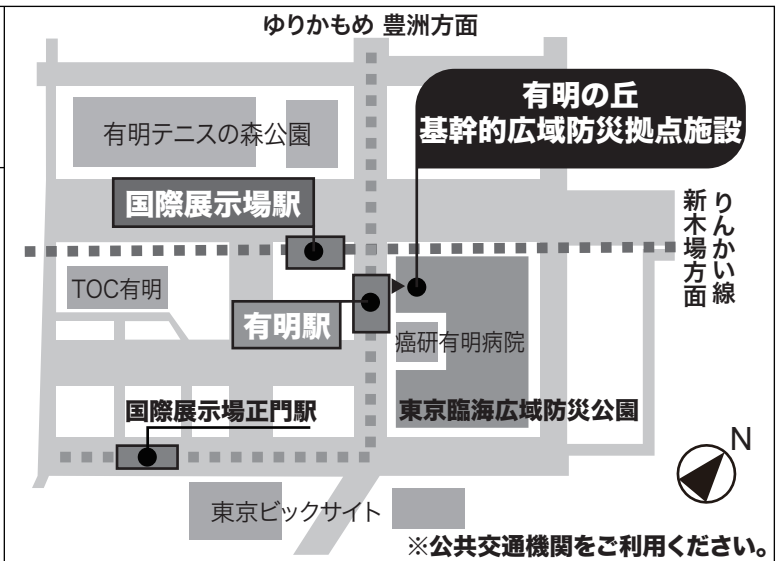

## 会場アクセス

### 有明の丘基幹的広域防災拠点施設

りんかい線 国際展示場駅より 徒歩4分  
ゆりかもめ 有明駅より 徒歩2分