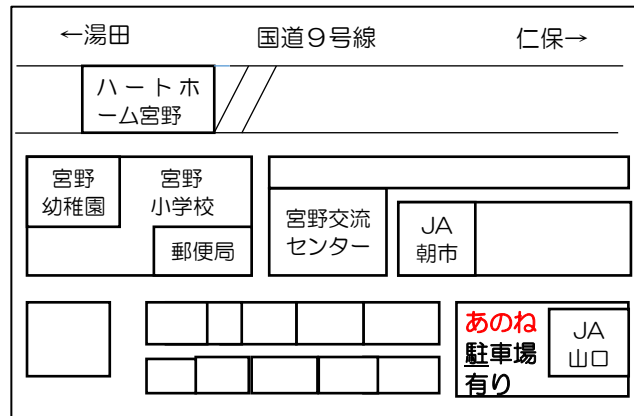

●新型コロナウイルス感染症の拡大予防（スタッフ）

- 勤務前に体温を計測します。
- マスクの着用と手洗いを励行します。
- 館内の空気の入替えは随時行います。
- 利用後の館内やおもちゃの消毒を行います。

日	月	火	水	木	金	土
		1	2	3	4	5
6	7	8	9	10	11	12
13	14	15	16	17	18	19
20	21	22	23	24	25	26
27	28	29	30	31		

開館日：印の日（10時～15時）

12時～13時まではランチルームのみの利用になります。おもちゃの利用は出来ません。

宮野つどいの広場

あのね

2023. 8. 1 vol.149

子どもをお友達と遊ばせたい！

ちょっと誰かと話したい…！

そう思ったら気軽に遊びに来てくださいね。

初めての方も大歓迎！

子育て中の親子（主に乳幼児）の為にひろばです。

なお、託児等は行っておりませんので、親子で楽しくお過ごし下さい。

編集・発行 「宮野つどいの広場 あのね」

〒753-0001 山口市宮野上3-1

TEL・FAX 083-920-9223

メール anone@bj9.so-net.ne.jp

ブログ <http://blog.canpan.info/anone/>