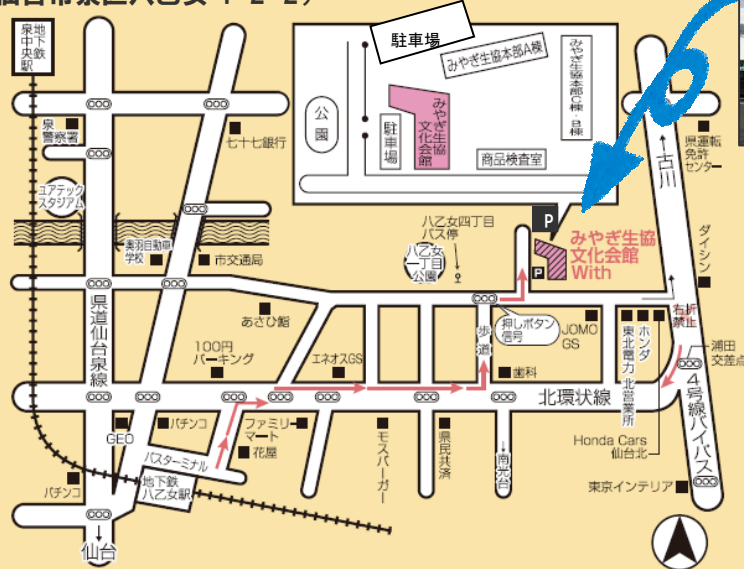

# 会場アクセス

## みやぎ生協文化会館ウィズ 案内図

(〒981-3194 仙台市泉区八乙女 4-2-2)

公共交通機関をご利用ください

駐車台数は限られておりますので、公共交通機関をご利用ください。

徒歩：地下鉄八乙女駅より15分

※赤い矢印に添って歩いていただくとわかりやすいです。

バス：松森明神経由 旭ヶ丘駅行(八乙女駅6番のりば)

地下鉄八乙女駅発

→→→→→八乙女4丁目下車

(月～金曜)午前9:50発

→→→→→午前9:55着

※お帰りのバス時刻については、八乙女4丁目発～地下鉄八乙女駅行のバスは夕方まで運行されません。

※2012年1月現在