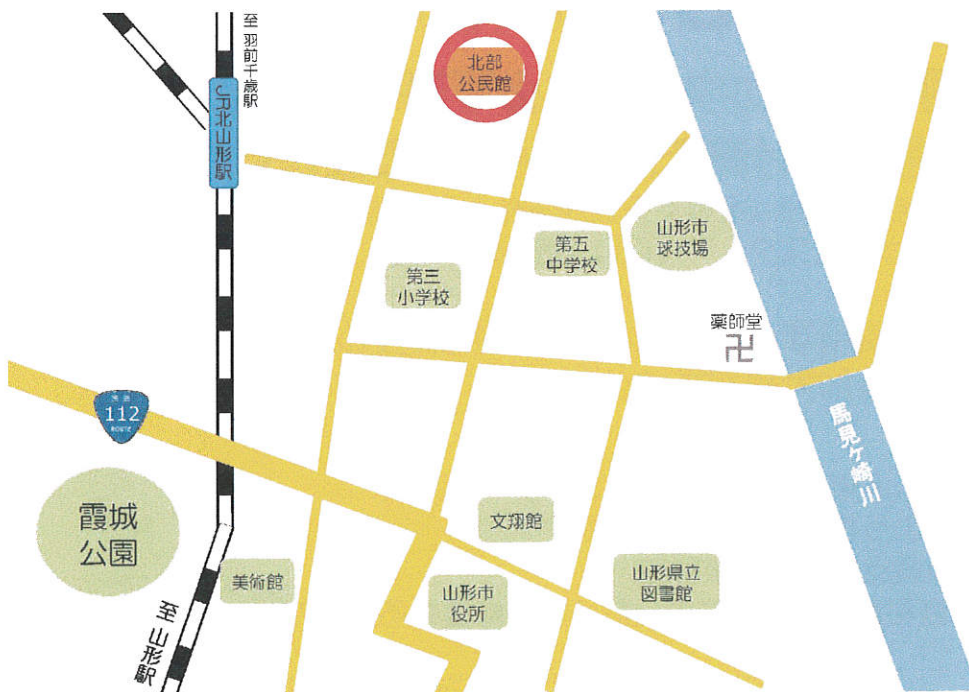

●スケジュール

10:45	会場には各自直接集合をお願いします。	
11:00~12:00	宮城県からの参加者(大型バスで会場入りします)と 合流 生け花交流会	
12:00~	後片付け 集合写真撮影	
12:30~14:00	いも煮(昼食)を食べながら 交流会・後片付け	
14:00	交流会終了 解散	

●集合場所(会場)

山形市北部公民館 (山形市宮町四丁目 17-13)

公民館電話番号：023-623-9073

4

※会場周辺の詳しい地図が必要な方はその旨、申込用紙にお書き下さい。申込締切後、詳細の地図を送付いたします。

当日の連絡先
浪江町復興支援員宮城県
駐在 赤間・石沢・村田
080-9010-6375