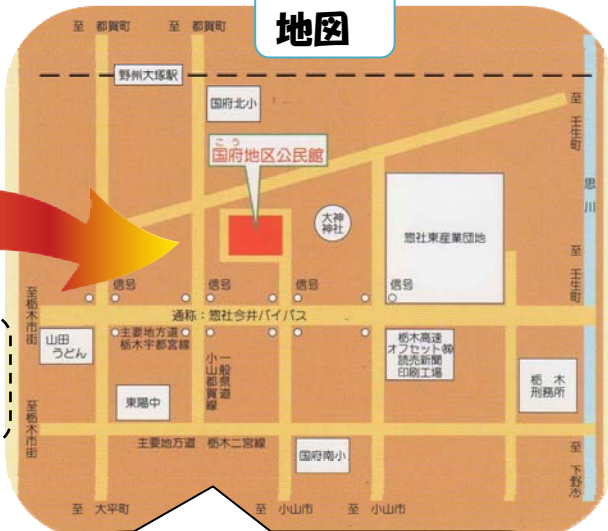

前日までの予約の方  
**200円**

☺**手作りお菓子・飲み物付**  
予約無し、当日**300円**

**問い合わせ**

FUN FACTORY (ふあん ふあくとりー)  
TEL 080-3011-5851 (やなしま)  
MAIL [yanacchi8787@yahoo.co.jp](mailto:yanacchi8787@yahoo.co.jp)

やなっち

検索

**地図**

会場住所: 栃木市惣社町228-1  
東武野州大塚駅から徒歩20分弱