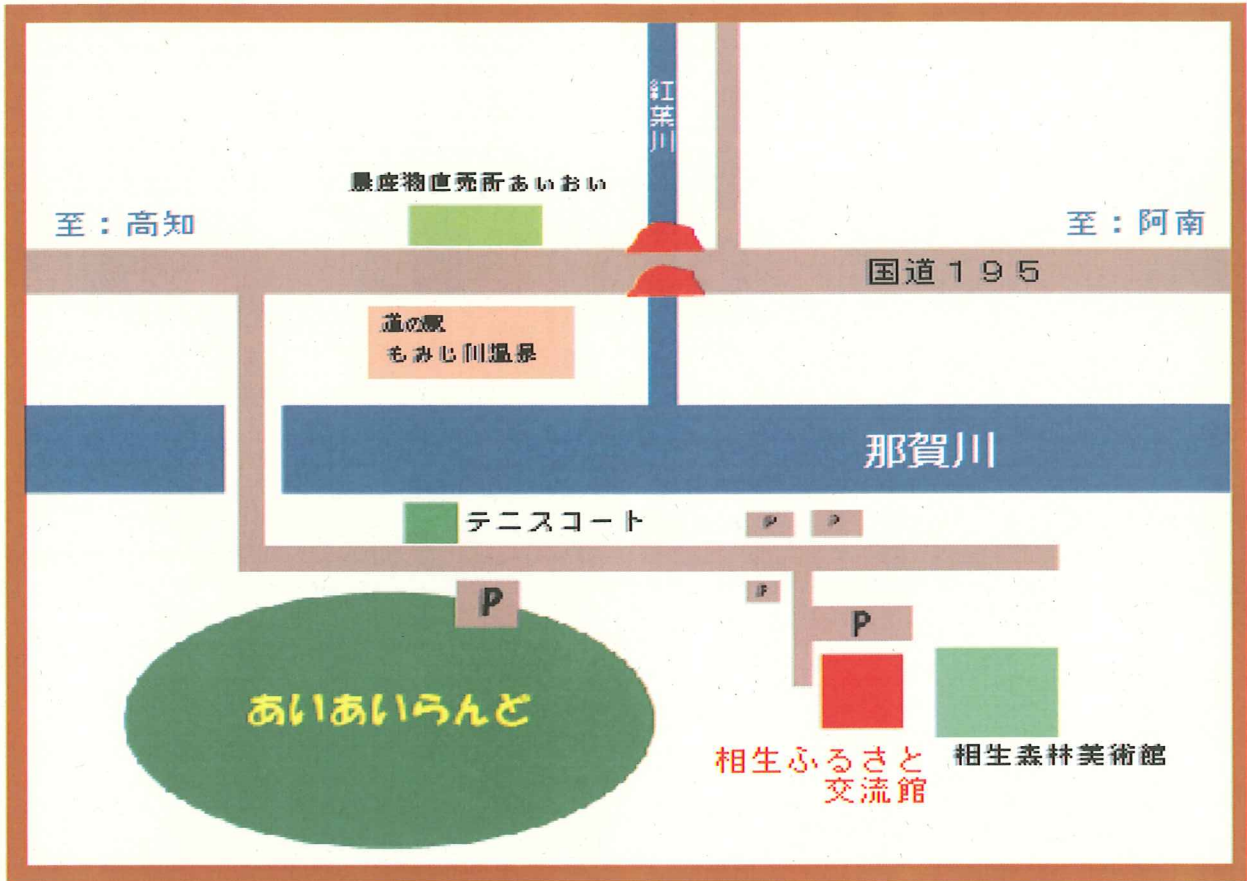

● 会場案内図

● 問合せ・申込み先

とくしま県民活動プラザ

(担当：矢野、岸本、吉崎)

〒770-0873 徳島市東沖洲 2-14
沖洲マリンターミナルビル1階
TEL：088-664-8211
FAX：088-664-5345
E-mail：info@plaza-tokushima.com
URL：<http://www.plaza-tokushima.com/>

	参加希望
オープニングセレモニー・講演	
パネルディスカッション	
会計講座	
NPO・ボランティア相談	

※参加予定の催しの参加希望欄に○印をつけてください E-mail

～ F A X 送信票 ～

FAX：088-664-5345

ふりがな
氏名 _____

住所 〒 _____

電話 _____

F A X _____

所属 _____