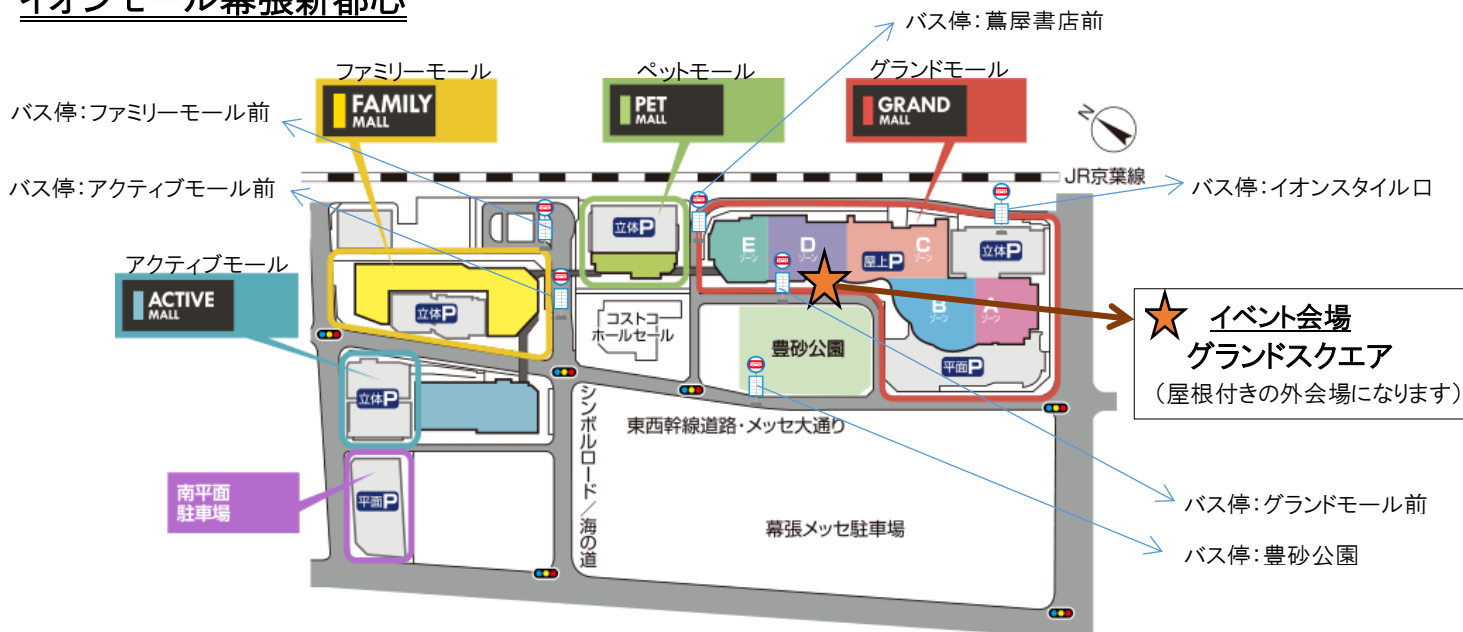

会場 イオンモール幕張新都心 グラนด์スクエア (住所:千葉市美浜区豊砂 1-1)

最寄り駅:JR 海浜幕張駅 (JR 海浜幕張駅、JR・京成幕張本郷駅よりバスあります)

オススメ JR 海浜幕張駅バス乗り場(会場までの乗車時間約 8 分)

JR・京成 幕張本郷駅バス乗り場(会場までの乗車時間約 19 分)

イオンモール幕張新都心

販売と体験

- ・(福島県) わんわん
- ・(宮城県) 宮城ふるさとプラザ
- ・(岩手県) (株)キスケエクスプレス
- ・(松戸市) 松戸・東北交流プロジェクト黄色いハンカチ(手作り布小物:雑貨、袋物、アクセサリ、他)
- ・(松戸市) ともいきる会(手作り小物:バック、帽子、手袋、ポーチ、アクリルタワシ 他)
- ・(千葉市) わかば「お茶っしょう」会(おしるこ、クリスマスリース作り)
- ・(船橋市) 千葉ふなボランティアネットワーク(ガッキー踊り、おつまみ板昆布、カットワカメ、おやつこんぶ、他)
- ・(習志野市) 竹宵の会「にんじんカフェ」(ホットケア)
- ・千葉市社会福祉協議会ボランティアセンター(プラ板キーホルダー作り)
- ・千葉大学ボランティア活動支援学生スタッフ(福島県民芸会津の起き上がり小法師絵付け体験、クイズラリー、他)
- ・千葉商科大学人間社会学部(CUC ブレンドコーヒー、千葉県産ネギドレッシング、山武和牛ソーセージ、他)