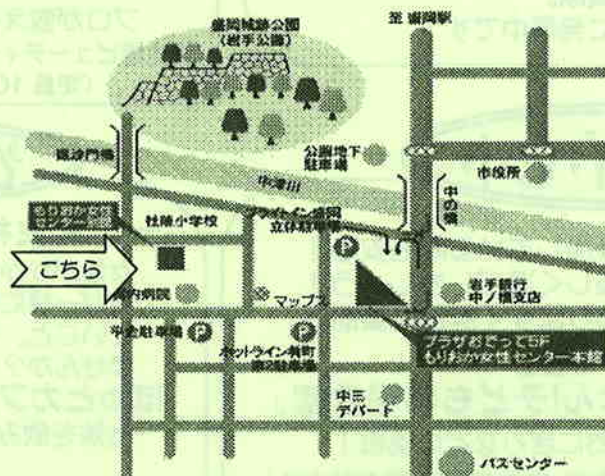

~申込方法は裏面をご覧ください~

当日スケジュール

1.【参加者必須プログラム】就職応援講座（13:00～14:30）
「仕事探しは自分探し～転機をチャンスに～」
まずはここから始まるチャレンジ応援フェア！！

2. 選択プログラム（14:50～16:30）お好きなプログラムを選択ください。
※Aは要事前申込。B・Cは当日受付時に先着順にて決定。

A

「目からウロコ！
テンプレート活用法」
要事前申込

B

「心を癒す
ハンドマッサージ」
当日先着順にて決定

C

「就職に役立つ
キメメイク」
当日先着順にて決定

- *会場：もりおか女性センター別館（旧働く婦人の家）
- *対象者：母子家庭もしくはこれに準ずる状況にあり、就労をめざす女性
- *定員：30名
- *託児：6ヶ月以上～就学前まで（無料）※要事前予約 先着20名
- *申込方法：5月7日（水）10時より電話にて先着順に受付。
- *申込締切：5月23日（金）まで
※就職応援講座、ミニパソコン講座、子ども講座、託児は事前申込です。
ハンドマッサージやメイクのみの参加はできません。