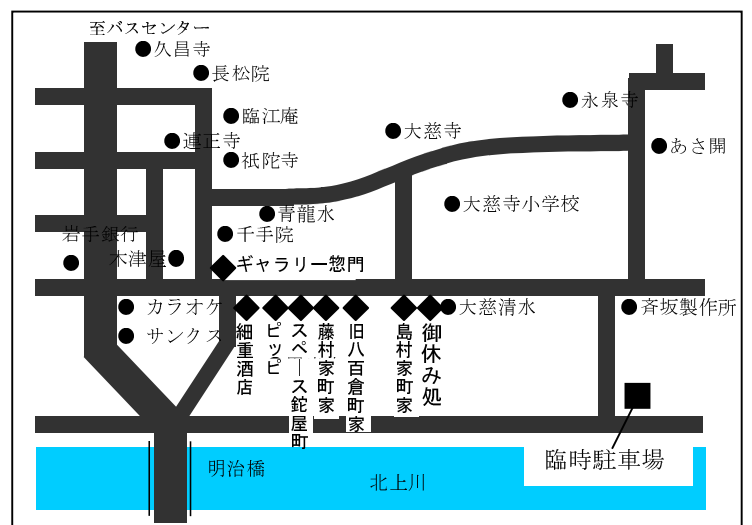

町家で蕎麦打ち 2/9 (土)

「砂子沢のそば粉100%の蕎麦打ち体験」

【時間】平成20年2月9日(土) 午前10時～午後1時

【会場】大慈清水御休み処 (※10時までに集合して下さい。)

【会費】2,000円 (材料費、講師料、会場費)

【講師】藤原エキさん (砂子沢)

【定員】先着30名 (※必ず電話にてお申し込みください。)

【申込先】・盛岡まち並み塾事務局 TEL 019-624-2466

・島村家 TEL 019-651-5640

・兼平家 TEL 019-622-1241

【その他】会場で砂子沢のそば粉も販売します。

旧市立病院跡地が臨時駐車場となっております。

「町家と旧暦の雛祭り」

4月12日(土)、13日(日)

に開催致します!!

盛岡まち並み塾事務局：〈盛岡〉設計同人内
盛岡市本町通2-4-5