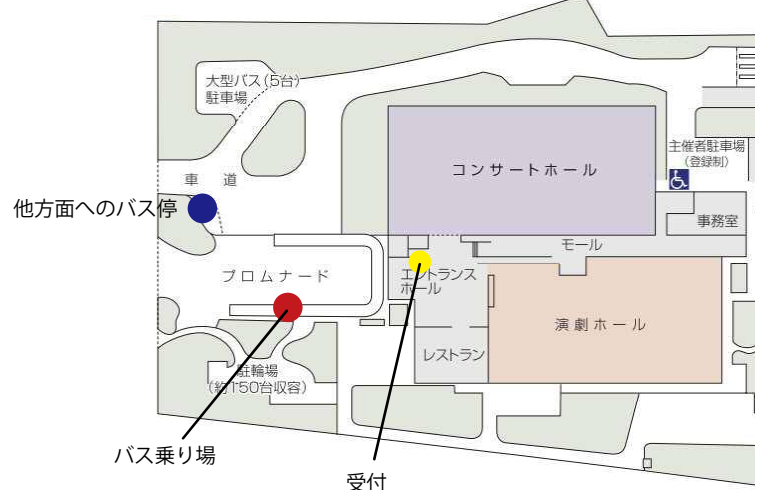

帰りのバスのお知らせ

閉会式終了後、**熊本駅行き**のバスを **15時10分**から
運行します。台数に限りがあります。
一人500円のチケットを**受付**にて販売します。
受付は県立劇場1階エントランスホールにあります。
先着順となっておりますので、お早めをお願いします。
バス乗り場は県立劇場正面玄関前のプロムナードから
出ます。